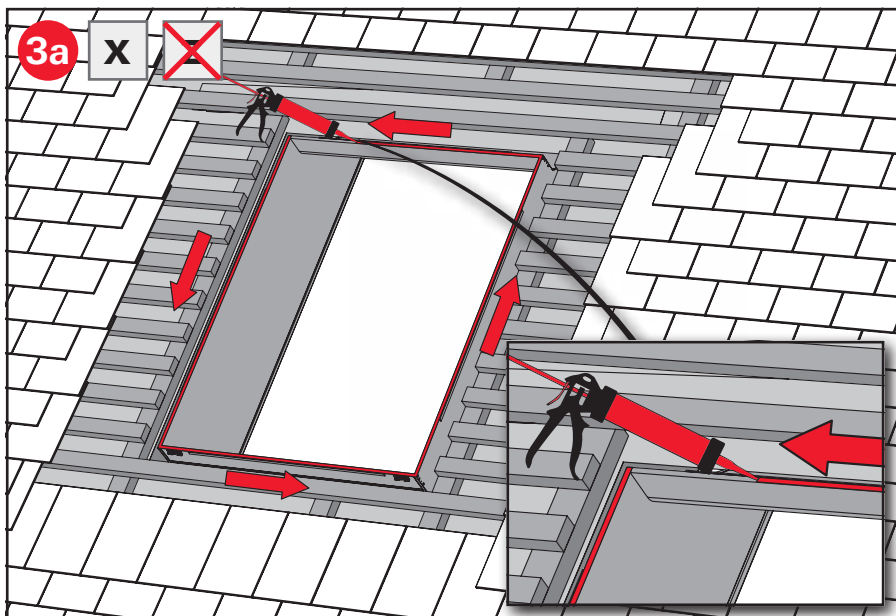

2

3

10a

The roof window.

[www.roto-contacts.com](http://www.roto-contacts.com)

[www.roto-extra.com](http://www.roto-extra.com)

Roto Frank DST Vertriebs-GmbH  
Wilhelm-Frank-Straße 38-40  
97980 Bad Mergentheim  
Deutschland