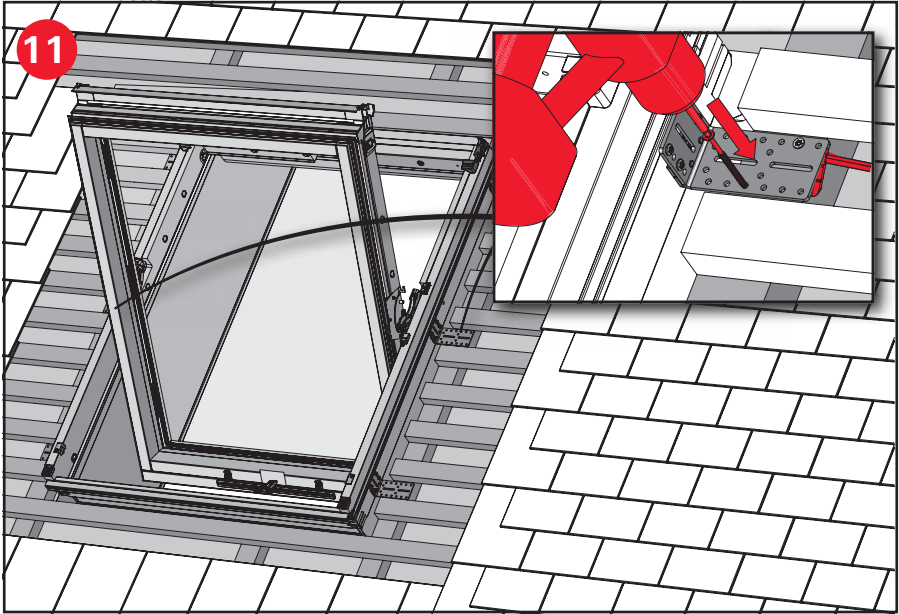

2

3

10a

The roof window.

[www.roto-contacts.com](http://www.roto-contacts.com)

[www.roto-extra.com](http://www.roto-extra.com)

Roto Frank DST Vertriebs-GmbH  
Wilhelm-Frank-Straße 38-40  
97980 Bad Mergentheim  
Deutschland