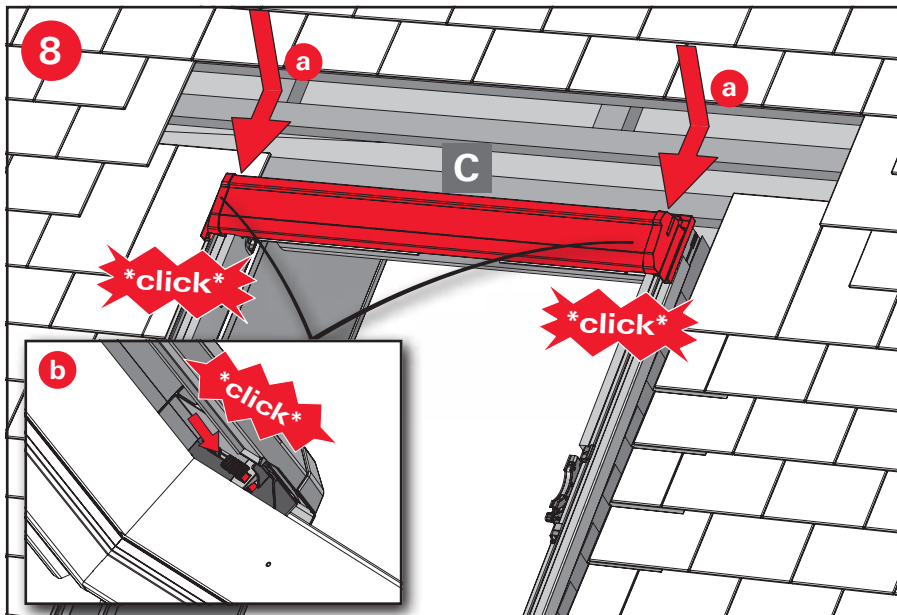

2

3

10a

The roof window.

[www.roto-contacts.com](http://www.roto-contacts.com)

[www.roto-extra.com](http://www.roto-extra.com)

Roto Frank DST Vertriebs-GmbH  
Wilhelm-Frank-Straße 38-40  
97980 Bad Mergentheim  
Deutschland