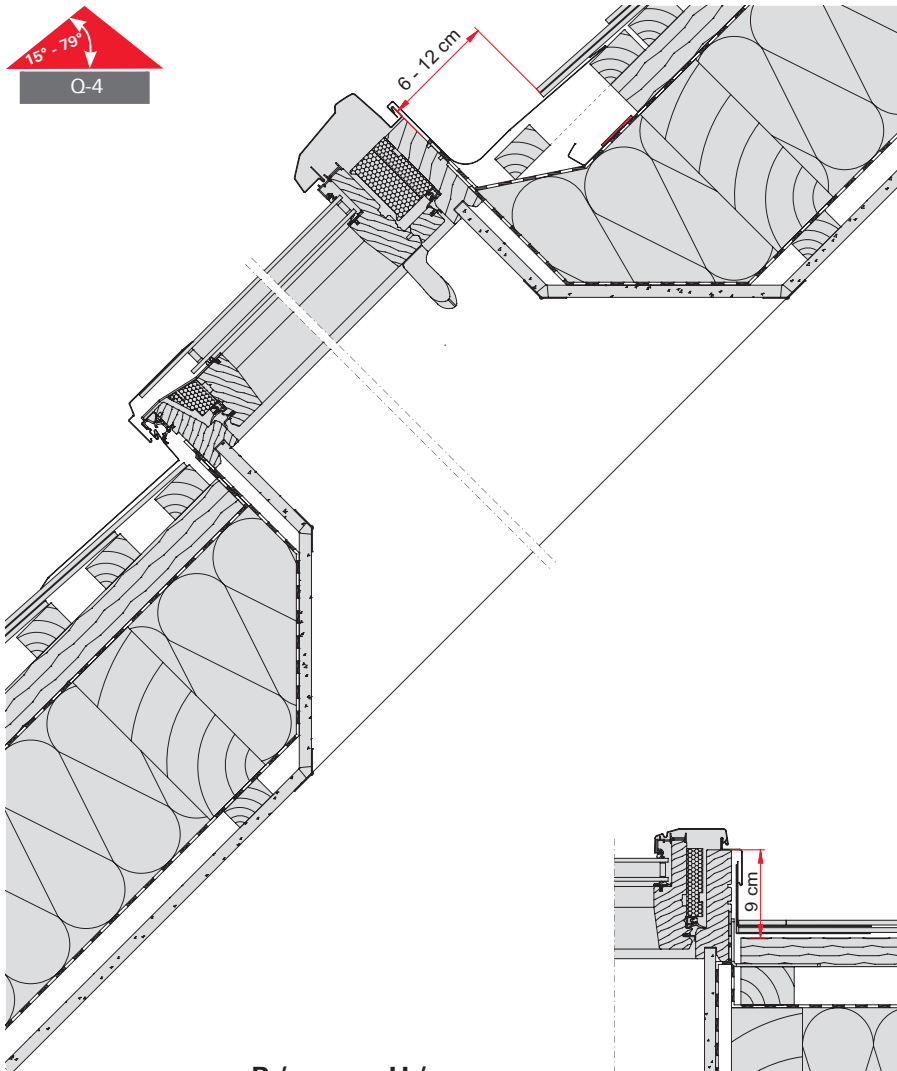

# Quick Installation Guide

---

---

|   |    |
|---|----|
|    | 6  |
|    | 7  |
|    | 8  |
|    | 9  |
|    | 13 |
|    | 24 |
|   | 30 |
|  | 30 |

|   |          |
|---|----------|
| J | 1        |
| K | 5 ... 14 |
| L | 5 ... 14 |
| M | 1        |
| N | 1        |
| O | 1        |
| Q | 1        |
| R | 1        |
| V | 24       |
| W | 12       |
| X | 6        |
| Y | 6        |

**B / cm      H / cm**

|            |   |   |                      |                   |
|------------|---|---|----------------------|-------------------|
|            |   |   |                      |                   |
| <b>XXX</b> | <b>XxX</b>  | <b>XX</b>   | <b>078 / 118</b>     | <b>XX</b>         |
|            |   | <input type="checkbox"/> AL<br><input type="checkbox"/> EP<br><input type="checkbox"/> PV<br><input type="checkbox"/> DAL |                      |                   |
| 140/120 mm | OrderNo.: 391004144320<br>Production No.: 105069025 |   | Commission:<br>Note: | AV-AL: 120412<br> |