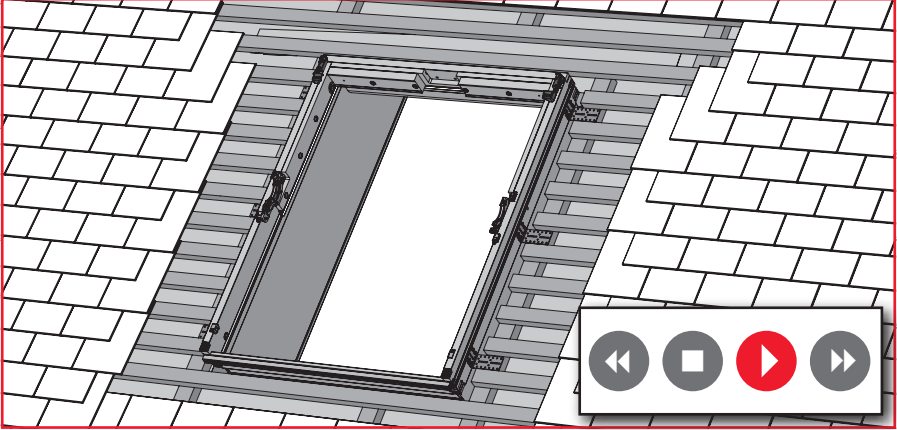

2

3

10a

The roof window.

[www.roto-contacts.com](http://www.roto-contacts.com)

[www.roto-extra.com](http://www.roto-extra.com)

Roto Frank DST Vertriebs-GmbH  
Wilhelm-Frank-Straße 38-40  
97980 Bad Mergentheim  
Deutschland