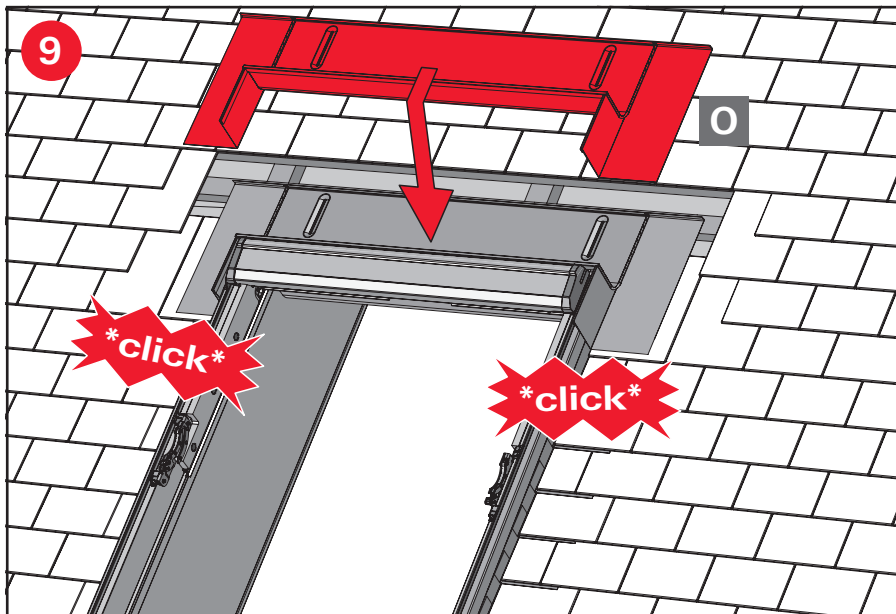

2

3

10a

The roof window.

[www.roto-contacts.com](http://www.roto-contacts.com)

[www.roto-extra.com](http://www.roto-extra.com)

Roto Frank DST Vertriebs-GmbH  
Wilhelm-Frank-Straße 38-40  
97980 Bad Mergentheim  
Deutschland