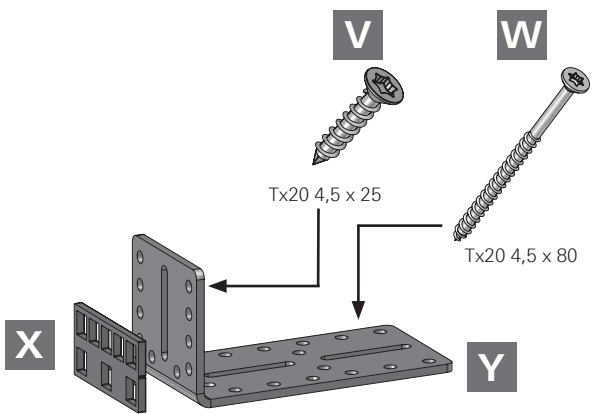

# Quick Installation Guide

---

---

|   |    |
|---|----|
|    | 6  |
|    | 7  |
|    | 8  |
|    | 9  |
|    | 13 |
|    | 24 |
|   | 30 |
|  | 30 |

|   |          |
|---|----------|
| J | 1        |
| K | 5 ... 14 |
| L | 5 ... 14 |
| M | 1        |
| N | 1        |
| O | 1        |
| Q | 1        |
| R | 1        |
| V | 24       |
| W | 12       |
| X | 6        |
| Y | 6        |

**B / cm      H / cm**

|            |   |   |                      |                   |
|------------|---|---|----------------------|-------------------|
|            |   |   |                      |                   |
| <b>XXX</b> | <b>XxX</b>  | <b>XX</b>   | <b>078 / 118</b>     | <b>XX</b>         |
|            |   | <input type="checkbox"/> AL<br><input type="checkbox"/> EP<br><input type="checkbox"/> PV<br><input type="checkbox"/> DAL |                      |                   |
| 140/120 mm | OrderNo.: 391004144320<br>Production No.: 105069025 |   | Commission:<br>Note: | AV-AL: 120412<br> |