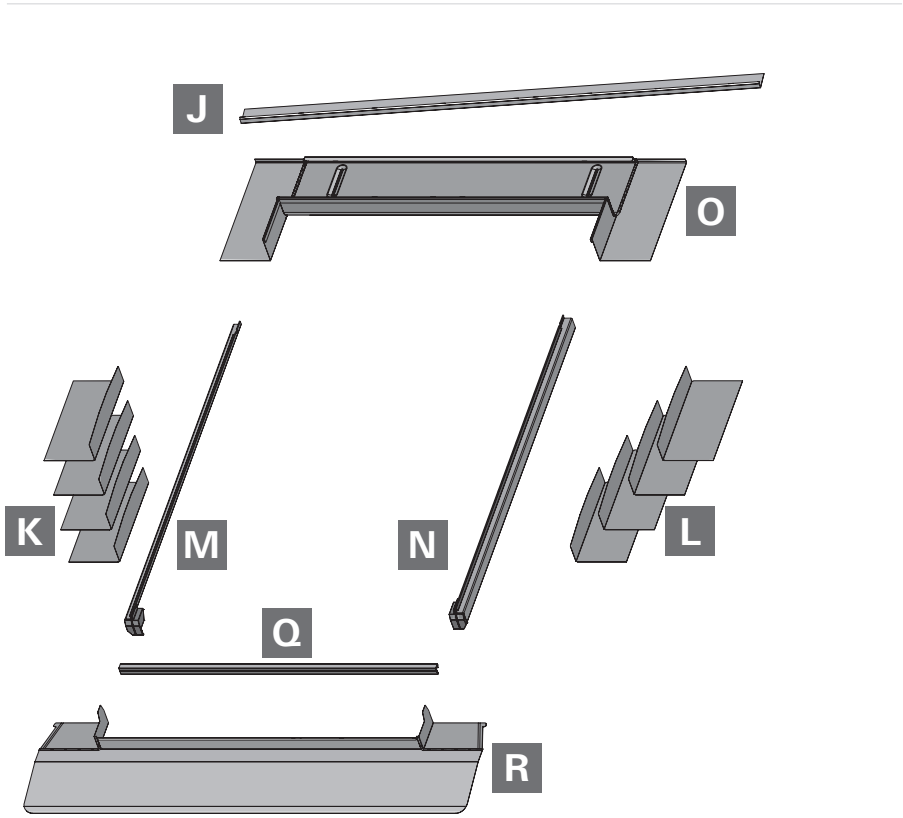

# Quick Installation Guide

---

---

|   |    |
|---|----|
|    | 6  |
|    | 7  |
|    | 8  |
|    | 9  |
|    | 13 |
|    | 24 |
|   | 30 |
|  | 30 |

|   |          |
|---|----------|
| J | 1        |
| K | 5 ... 14 |
| L | 5 ... 14 |
| M | 1        |
| N | 1        |
| O | 1        |
| Q | 1        |
| R | 1        |
| V | 24       |
| W | 12       |
| X | 6        |
| Y | 6        |

**B / cm      H / cm**

|            |   |   |                      |                   |
|------------|---|---|----------------------|-------------------|
|            |   |   |                      |                   |
| <b>XXX</b> | <b>XxX</b>  | <b>XX</b>   | <b>078 / 118</b>     | <b>XX</b>         |
|            |   | <input type="checkbox"/> AL<br><input type="checkbox"/> EP<br><input type="checkbox"/> PV<br><input type="checkbox"/> DAL |                      |                   |
| 140/120 mm | OrderNo.: 391004144320<br>Production No.: 105069025 |   | Commission:<br>Note: | AV-AL: 120412<br> |