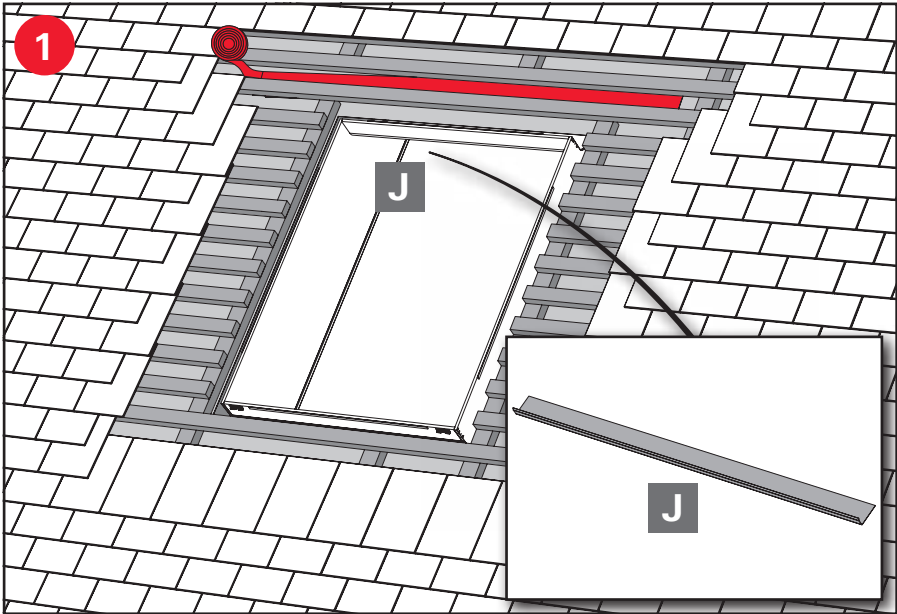

2

3

10a

The roof window.

[www.roto-contacts.com](http://www.roto-contacts.com)

[www.roto-extra.com](http://www.roto-extra.com)

Roto Frank DST Vertriebs-GmbH  
Wilhelm-Frank-Straße 38-40  
97980 Bad Mergentheim  
Deutschland