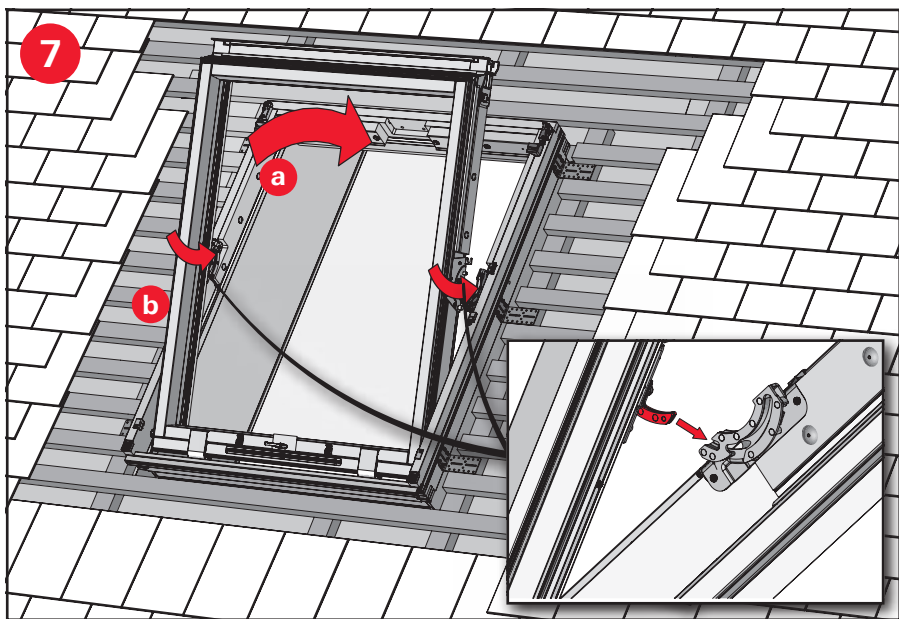

2

3

10a

The roof window.

[www.roto-contacts.com](http://www.roto-contacts.com)

[www.roto-extra.com](http://www.roto-extra.com)

Roto Frank DST Vertriebs-GmbH  
Wilhelm-Frank-Straße 38-40  
97980 Bad Mergentheim  
Deutschland