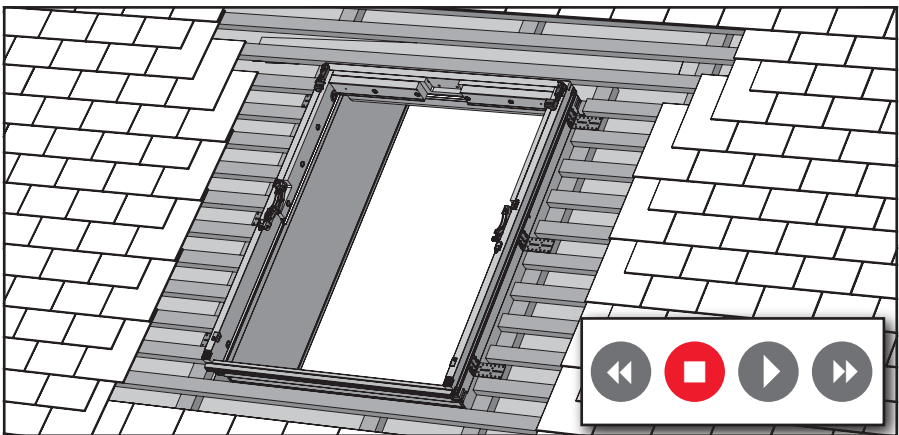

2

3

10a

The roof window.

[www.roto-contacts.com](http://www.roto-contacts.com)

[www.roto-extra.com](http://www.roto-extra.com)

Roto Frank DST Vertriebs-GmbH  
Wilhelm-Frank-Straße 38-40  
97980 Bad Mergentheim  
Deutschland