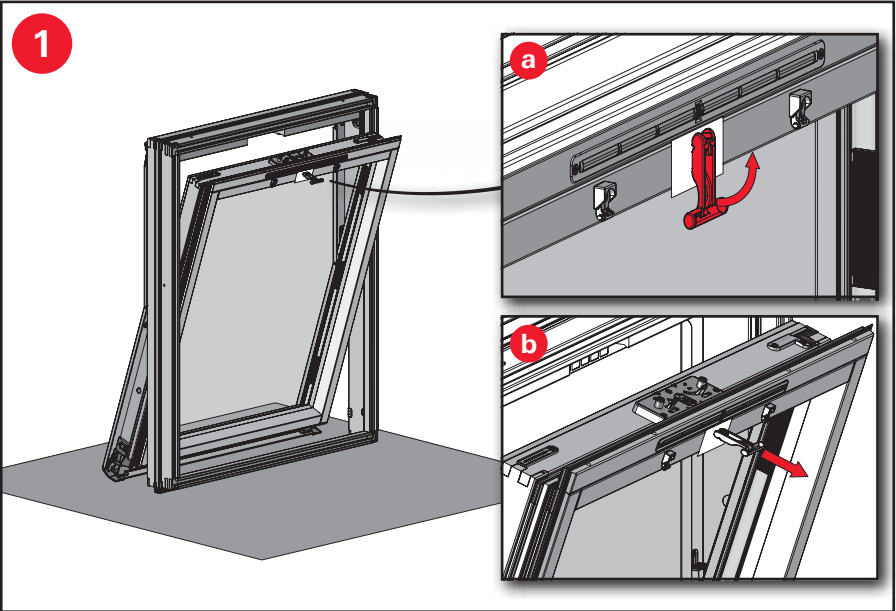

**B / cm      H / cm**

|            |   |   |                      |                   |
|------------|---|---|----------------------|-------------------|
|            |   |   |                      |                   |
| <b>XXX</b> | <b>XxX</b>  | <b>XX</b>   | <b>078 / 118</b>     | <b>XX</b>         |
|            |   | <input type="checkbox"/> AL<br><input type="checkbox"/> EP<br><input type="checkbox"/> PV<br><input type="checkbox"/> DAL |                      |                   |
| 140/120 mm | OrderNo.: 391004144320<br>Production No.: 105069025 |   | Commission:<br>Note: | AV-AL: 120412<br> |