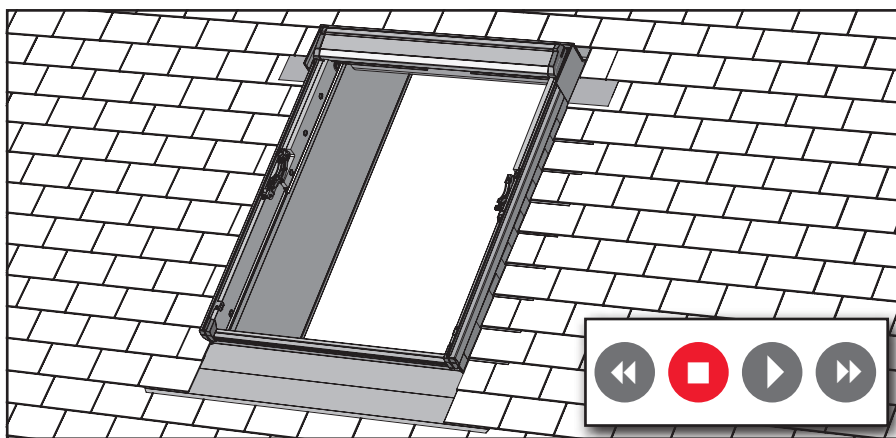

2

3

10a

The roof window.

[www.roto-contacts.com](http://www.roto-contacts.com)

[www.roto-extra.com](http://www.roto-extra.com)

Roto Frank DST Vertriebs-GmbH  
Wilhelm-Frank-Straße 38-40  
97980 Bad Mergentheim  
Deutschland