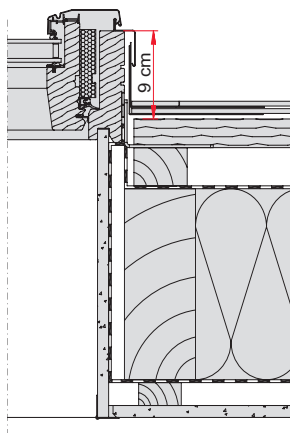

# Quick Installation Guide

---

---

|   |    |
|---|----|
|    | 6  |
|    | 7  |
|    | 8  |
|    | 9  |
|    | 13 |
|    | 24 |
|   | 30 |
|  | 30 |

|   |          |
|---|----------|
| J | 1        |
| K | 5 ... 14 |
| L | 5 ... 14 |
| M | 1        |
| N | 1        |
| O | 1        |
| Q | 1        |
| R | 1        |
| V | 24       |
| W | 12       |
| X | 6        |
| Y | 6        |

**B / cm      H / cm**

|            |   |   |                      |                   |
|------------|---|---|----------------------|-------------------|
|            |   |   |                      |                   |
| <b>XXX</b> | <b>XxX</b>  | <b>XX</b>   | <b>078 / 118</b>     | <b>XX</b>         |
|            |   | <input type="checkbox"/> AL<br><input type="checkbox"/> EP<br><input type="checkbox"/> PV<br><input type="checkbox"/> DAL |                      |                   |
| 140/120 mm | OrderNo.: 391004144320<br>Production No.: 105069025 |   | Commission:<br>Note: | AV-AL: 120412<br> |