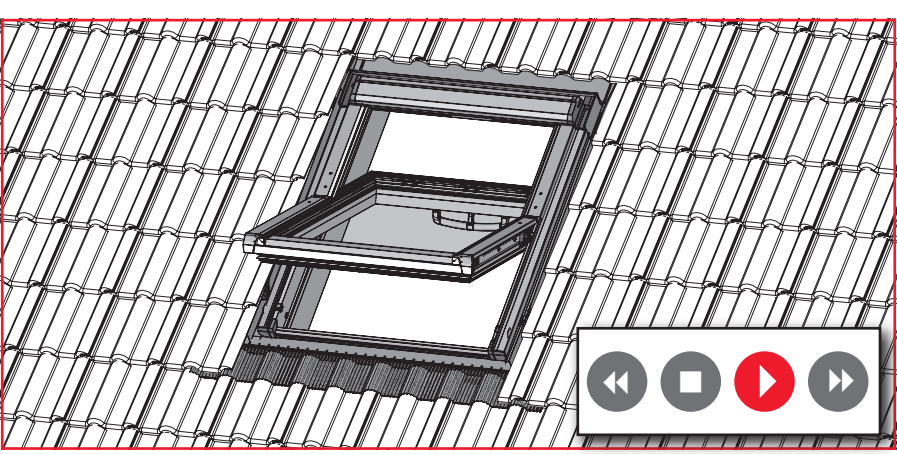

2

3

10a

The roof window.

[www.roto-contacts.com](http://www.roto-contacts.com)

[www.roto-extra.com](http://www.roto-extra.com)

Roto Frank DST Vertriebs-GmbH  
Wilhelm-Frank-Straße 38-40  
97980 Bad Mergentheim  
Deutschland