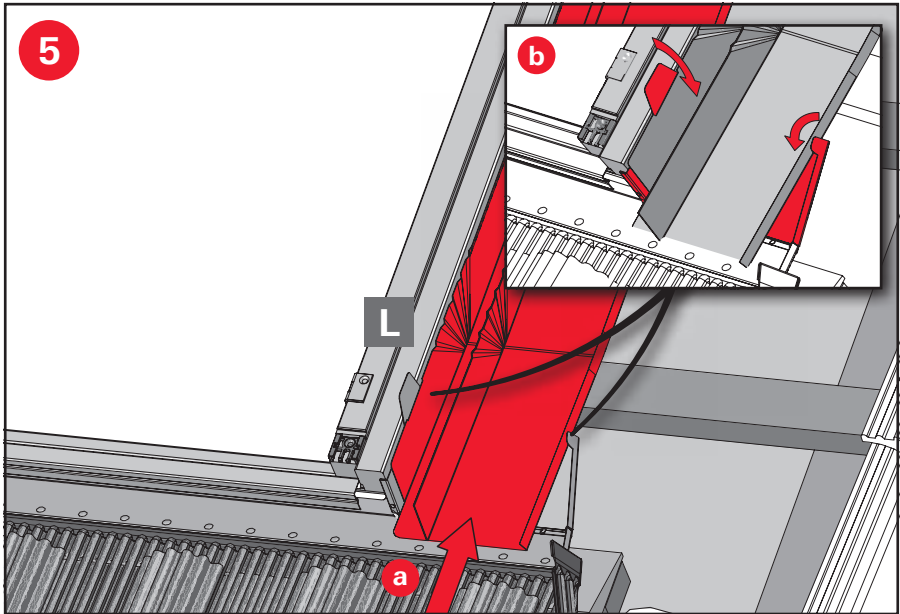

2

X

Z

The roof window.

www.roto-contacts.com

www.roto-extra.com

Roto Frank DST Vertriebs-GmbH
Wilhelm-Frank-Straße 38-40
97980 Bad Mergentheim
Deutschland