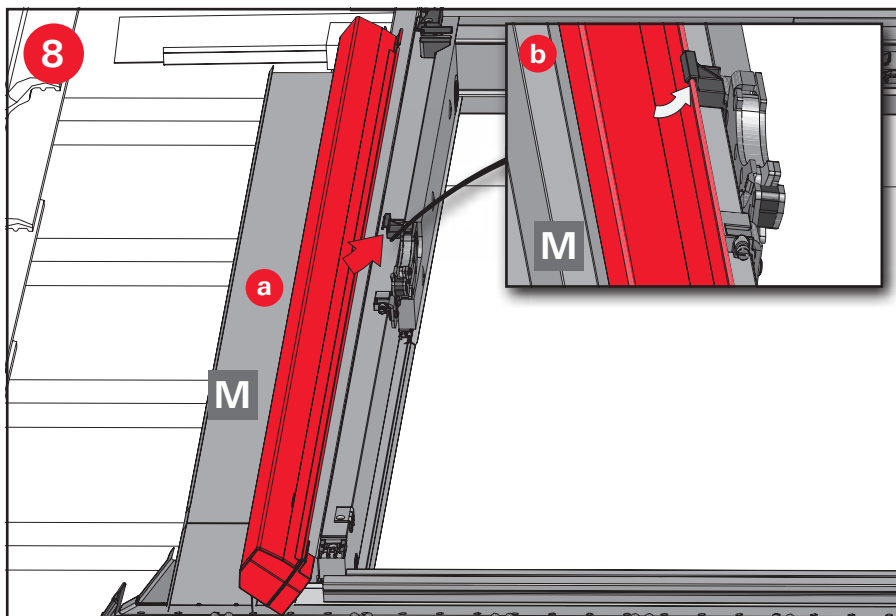

2

X

Z

The roof window.

www.roto-contacts.com

www.roto-extra.com

Roto Frank DST Vertriebs-GmbH
Wilhelm-Frank-Straße 38-40
97980 Bad Mergentheim
Deutschland