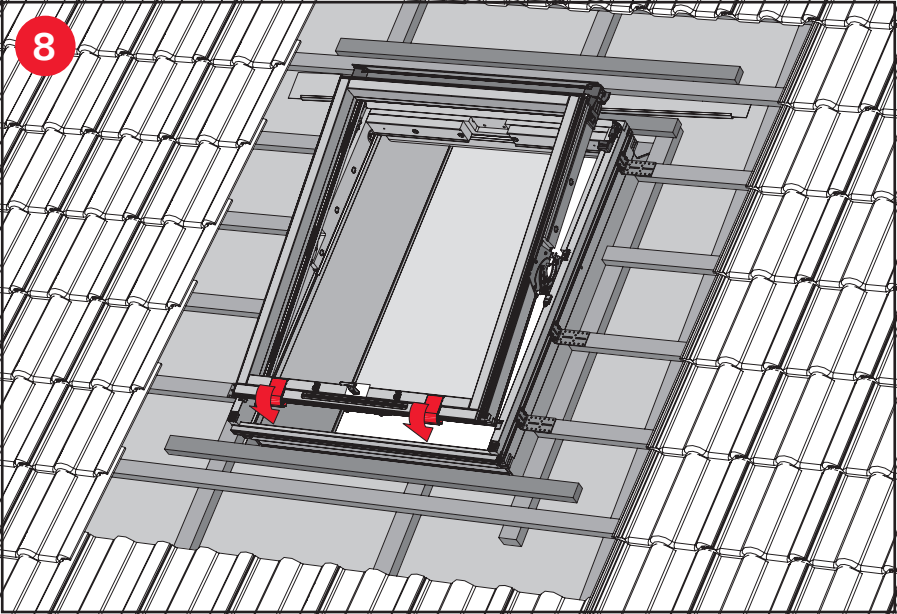

2

X

Z

The roof window.

www.roto-contacts.com

www.roto-extra.com

Roto Frank DST Vertriebs-GmbH
Wilhelm-Frank-Straße 38-40
97980 Bad Mergentheim
Deutschland