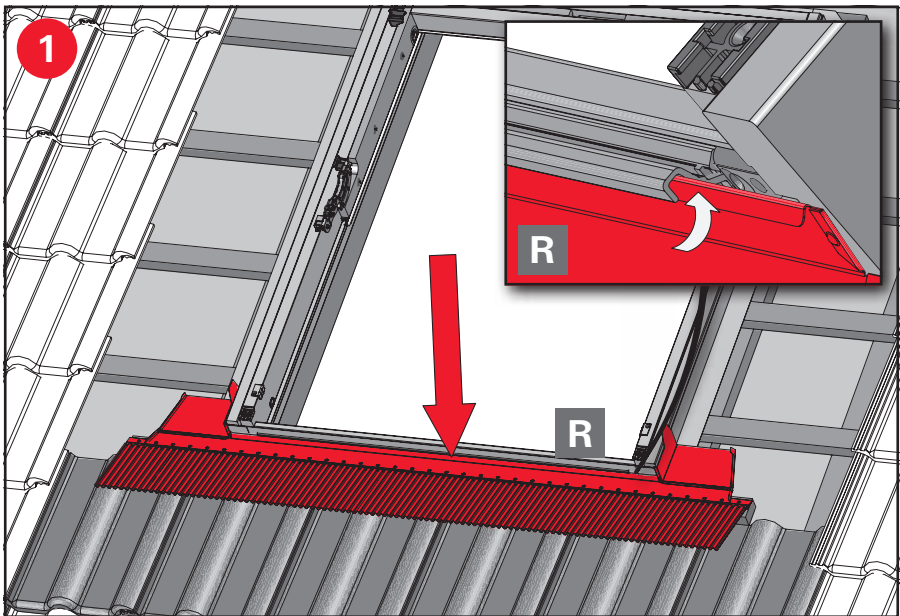

2

X

Z

The roof window.

www.roto-contacts.com

www.roto-extra.com

Roto Frank DST Vertriebs-GmbH
Wilhelm-Frank-Straße 38-40
97980 Bad Mergentheim
Deutschland