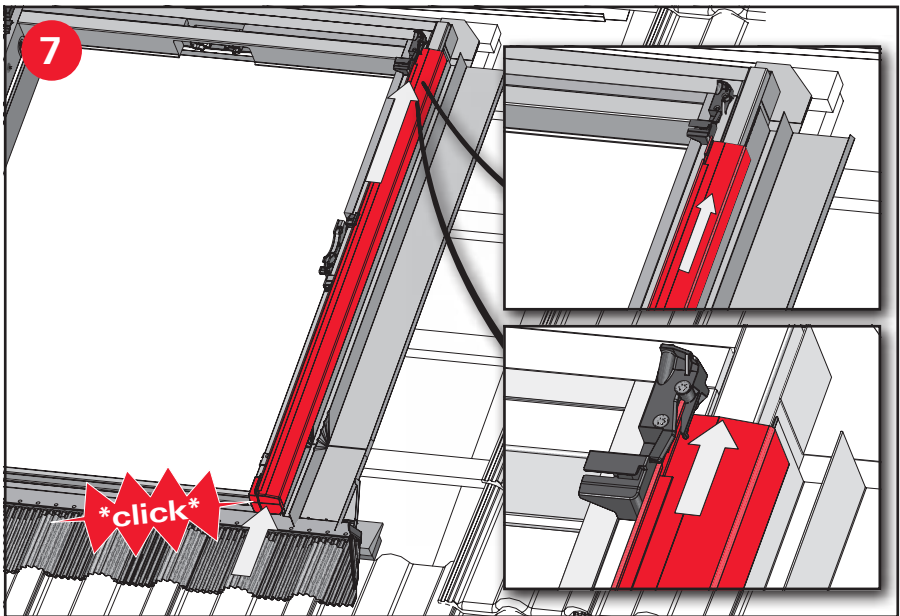

2

X

Z

The roof window.

www.roto-contacts.com

www.roto-extra.com

Roto Frank DST Vertriebs-GmbH
Wilhelm-Frank-Straße 38-40
97980 Bad Mergentheim
Deutschland