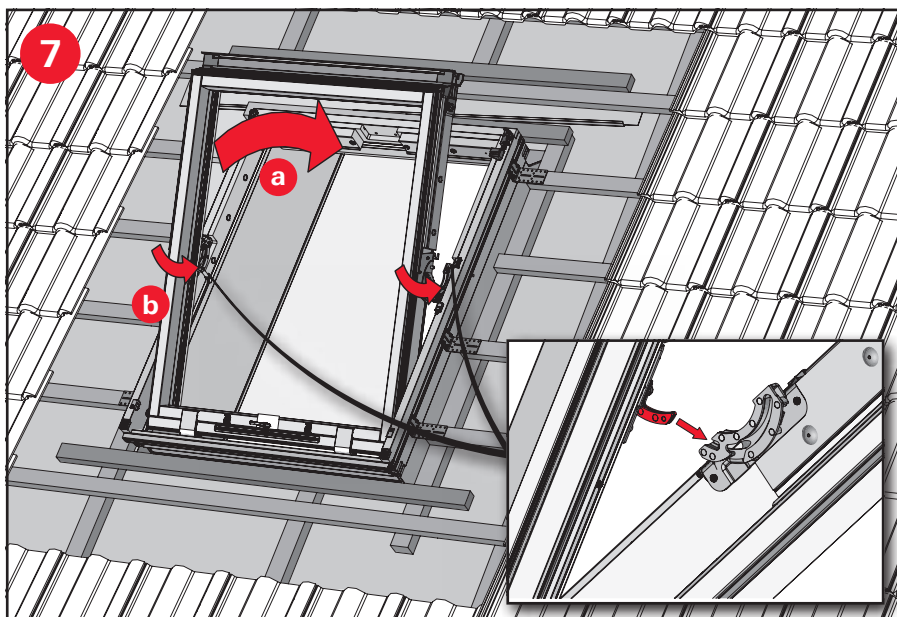

2

X

Z

The roof window.

www.roto-contacts.com

www.roto-extra.com

Roto Frank DST Vertriebs-GmbH
Wilhelm-Frank-Straße 38-40
97980 Bad Mergentheim
Deutschland