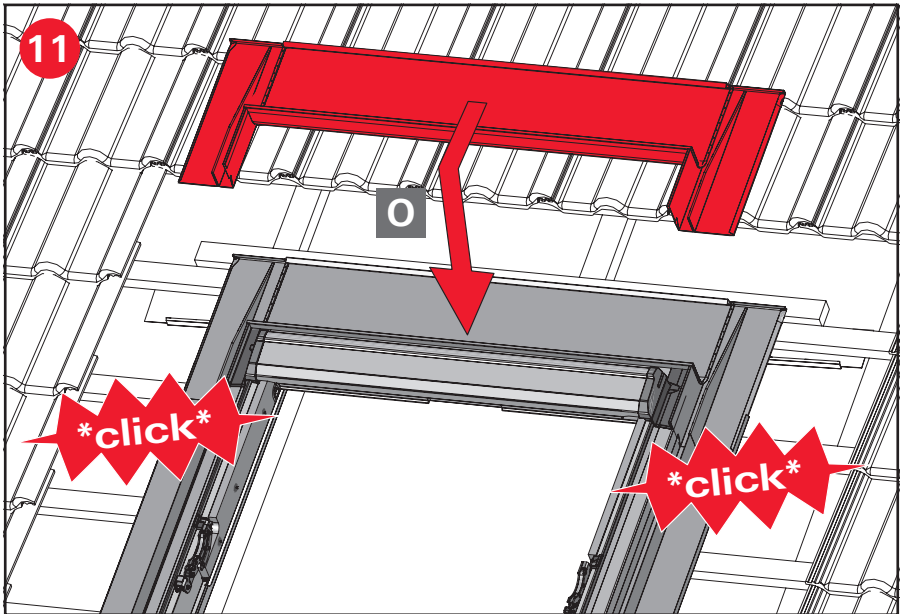

2

X

Z

The roof window.

www.roto-contacts.com

www.roto-extra.com

Roto Frank DST Vertriebs-GmbH
Wilhelm-Frank-Straße 38-40
97980 Bad Mergentheim
Deutschland