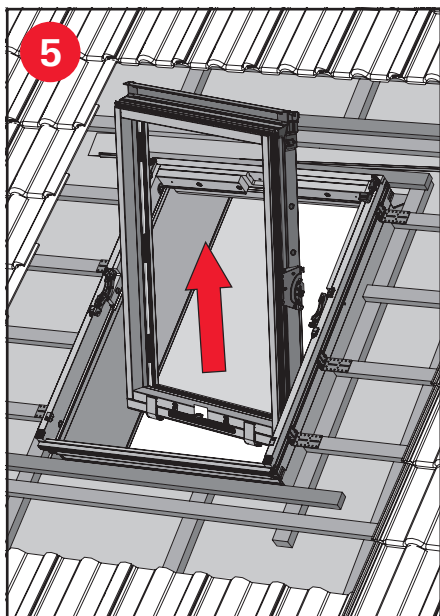

2

X

Z

The roof window.

www.roto-contacts.com

www.roto-extra.com

Roto Frank DST Vertriebs-GmbH
Wilhelm-Frank-Straße 38-40
97980 Bad Mergentheim
Deutschland