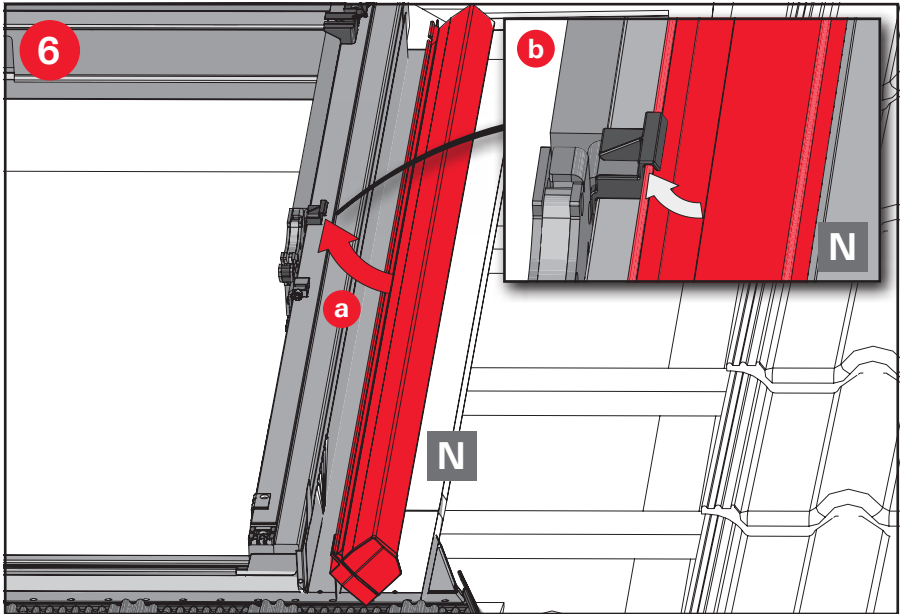

2

X

Z

The roof window.

www.roto-contacts.com

www.roto-extra.com

Roto Frank DST Vertriebs-GmbH
Wilhelm-Frank-Straße 38-40
97980 Bad Mergentheim
Deutschland