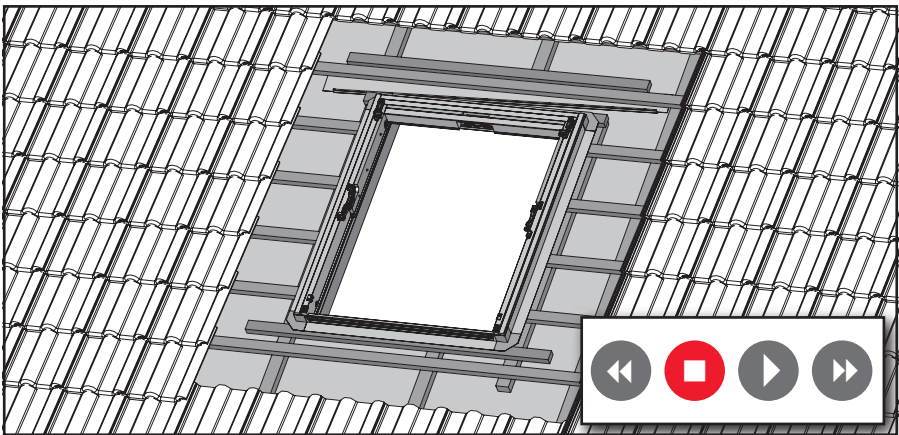

2

X

Z

The roof window.

www.roto-contacts.com

www.roto-extra.com

Roto Frank DST Vertriebs-GmbH
Wilhelm-Frank-Straße 38-40
97980 Bad Mergentheim
Deutschland