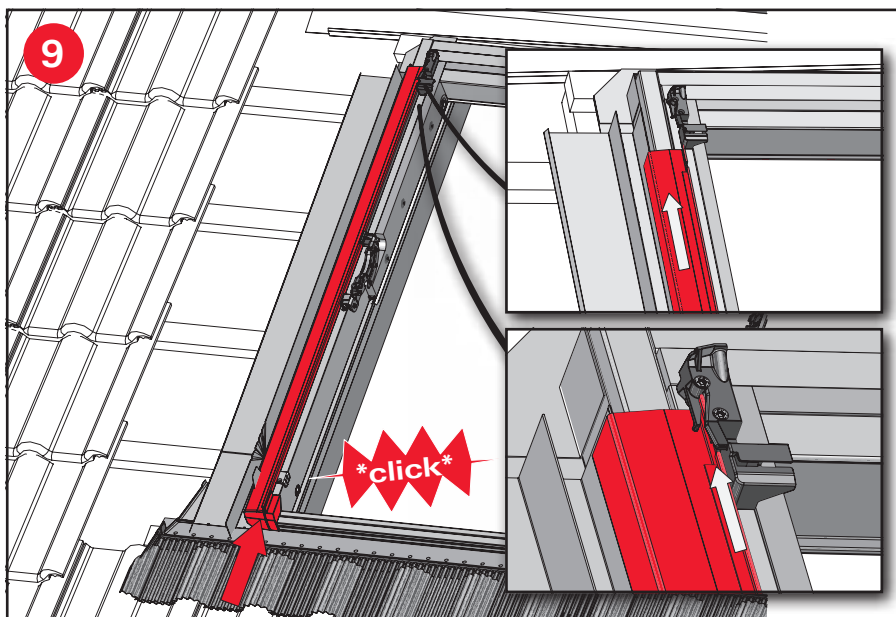

2

X

Z

The roof window.

www.roto-contacts.com

www.roto-extra.com

Roto Frank DST Vertriebs-GmbH
Wilhelm-Frank-Straße 38-40
97980 Bad Mergentheim
Deutschland