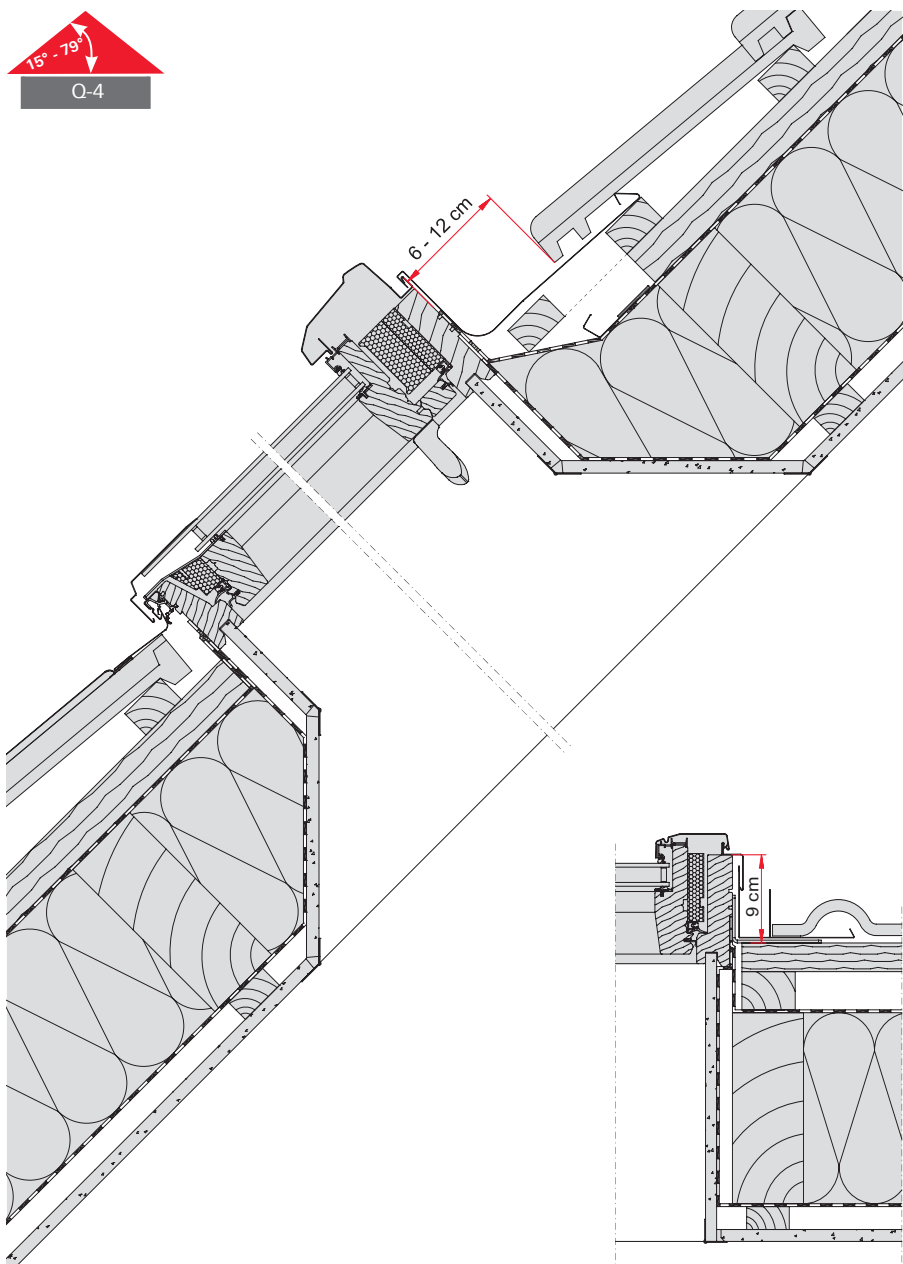

Roto Q 0-4 EDW V20

Quick Installation Guide

	6
	7
	8
	9
	13
	24
	31
	31

J	1
K	1
L	1
M	1
N	1
O	1
Q	1
R	1
S	6
T	6
V	24
W	12
X	6
Y	6

2

3

X

Z