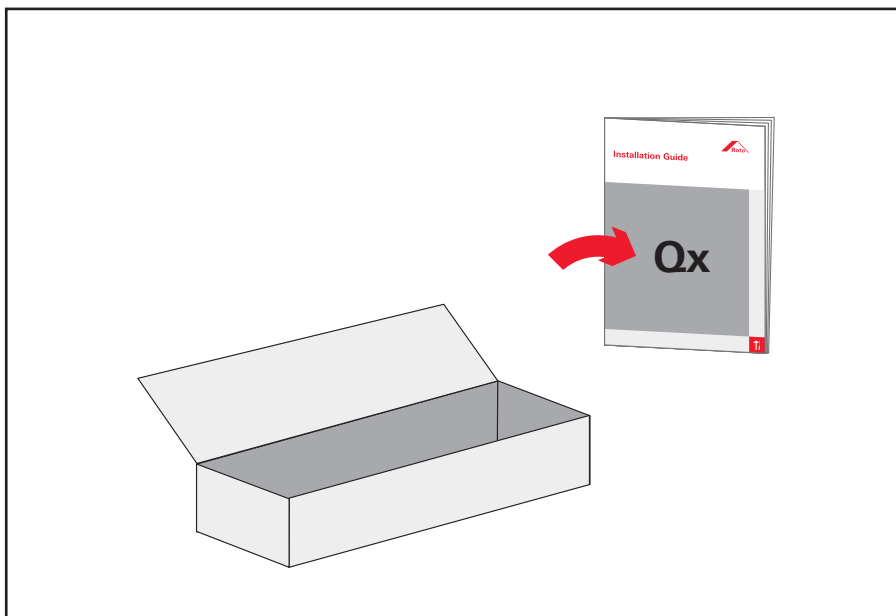

2

X

Z

The roof window.

www.roto-contacts.com

www.roto-extra.com

Roto Frank DST Vertriebs-GmbH
Wilhelm-Frank-Straße 38-40
97980 Bad Mergentheim
Deutschland