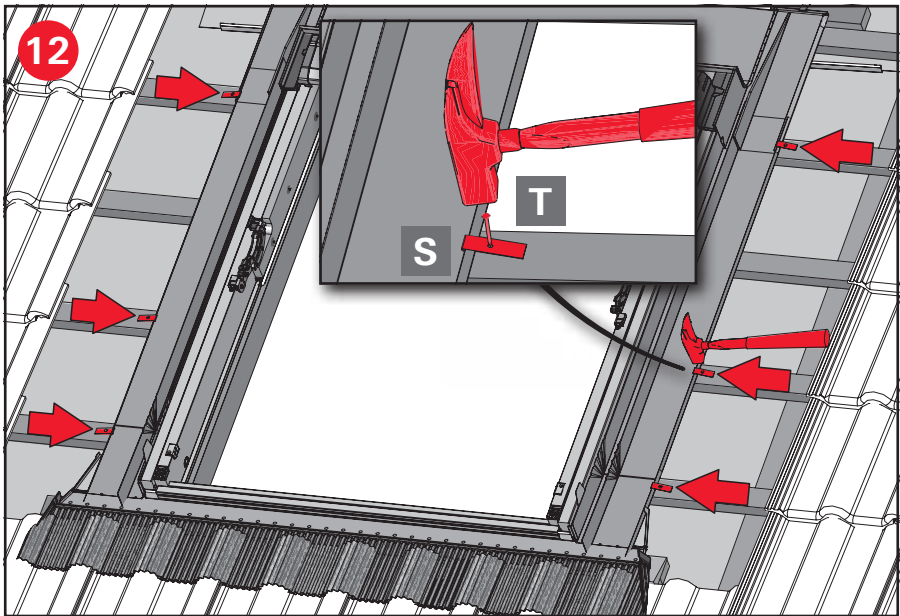

2

X

Z

The roof window.

www.roto-contacts.com

www.roto-extra.com

Roto Frank DST Vertriebs-GmbH
Wilhelm-Frank-Straße 38-40
97980 Bad Mergentheim
Deutschland