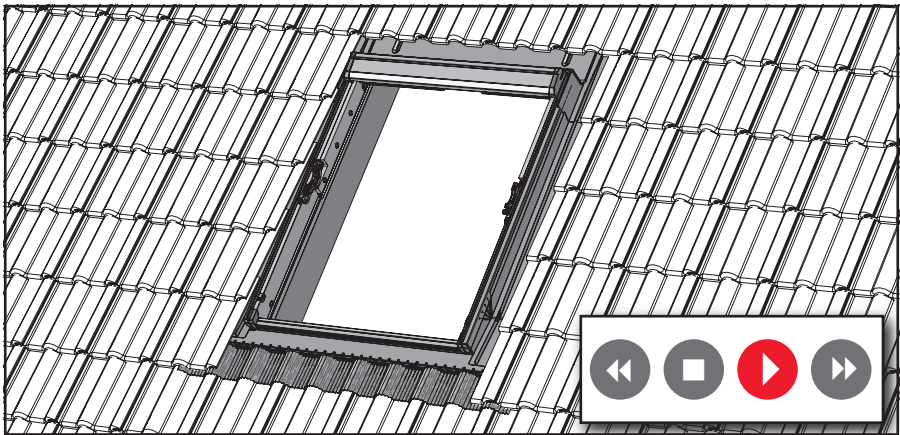

2

X

Z

The roof window.

www.roto-contacts.com

www.roto-extra.com

Roto Frank DST Vertriebs-GmbH
Wilhelm-Frank-Straße 38-40
97980 Bad Mergentheim
Deutschland