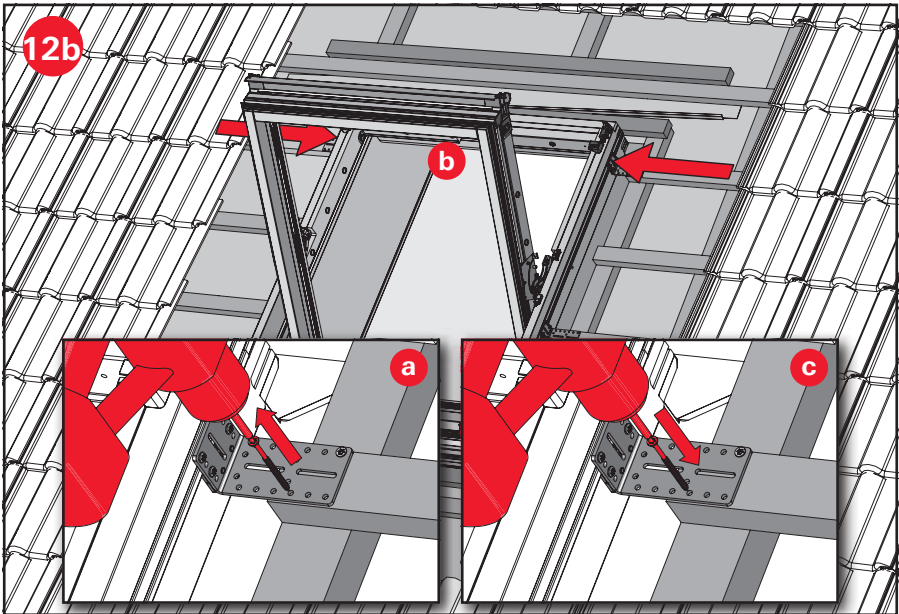

2

X

Z

The roof window.

www.roto-contacts.com

www.roto-extra.com

Roto Frank DST Vertriebs-GmbH
Wilhelm-Frank-Straße 38-40
97980 Bad Mergentheim
Deutschland