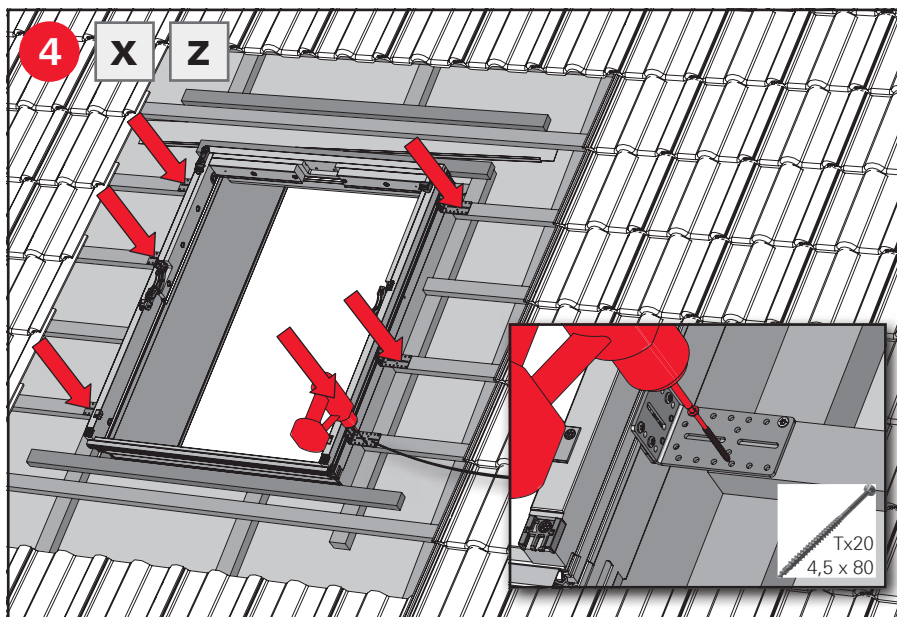

2

X

Z

The roof window.

www.roto-contacts.com

www.roto-extra.com

Roto Frank DST Vertriebs-GmbH
Wilhelm-Frank-Straße 38-40
97980 Bad Mergentheim
Deutschland