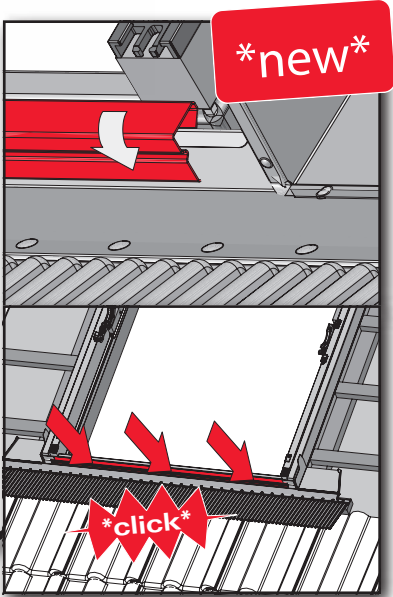

Einbauanleitung

EN Installation manual
FR Instructions de montage
NL Montagehandleiding
IT Guida per il montaggio
ES Instrucciones de montaje
PT Instruções de instalação
PL Instrukcja montażu
CZ Montážní návod
SK Návod na montáž
SI Navodila za vgradnjo
RU Руководство по монтажу
GR Οδηγίες τοποθέτησης
EE Paigaldusjuhend
LV Uzstādīšanas instrukcija
LT Montavimo instrukcija
RO Manual de montare
HU Beépítési útmutató
HR Upute za ugradnju
BG Монтажна инструкция

Roto Q 0-4 EDW V20

Quick Installation Guide

	6
	7
	8
	9
	13
	24
	31
	31

J	1
K	1
L	1
M	1
N	1
O	1
Q	1
R	1
S	6
T	6
V	24
W	12
X	6
Y	6

2

3

X

Z