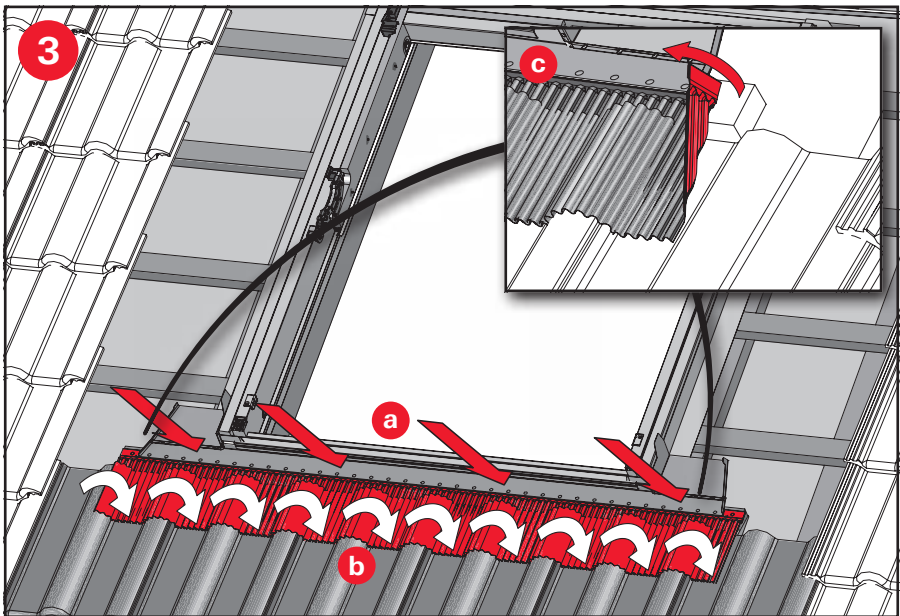

2

X

Z

The roof window.

www.roto-contacts.com

www.roto-extra.com

Roto Frank DST Vertriebs-GmbH
Wilhelm-Frank-Straße 38-40
97980 Bad Mergentheim
Deutschland