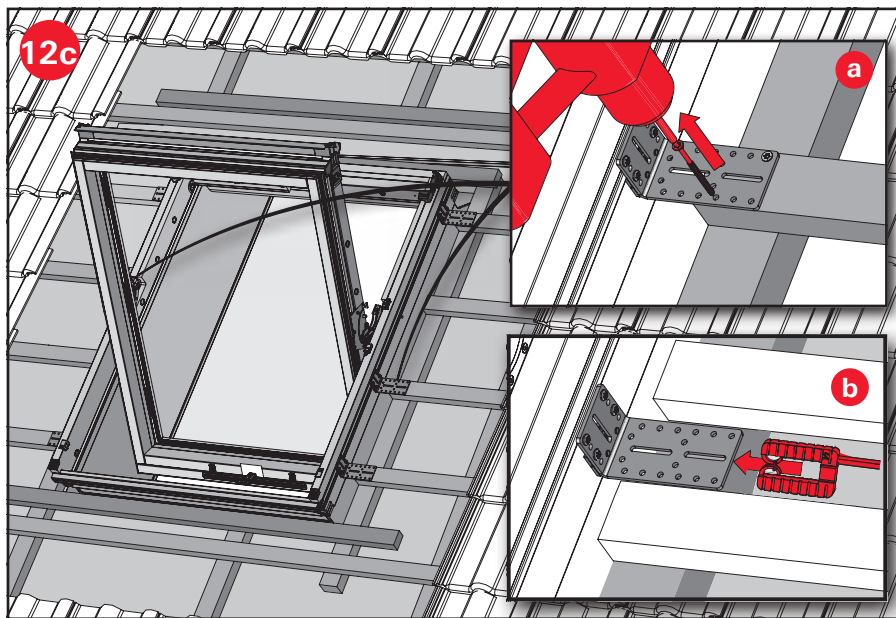

2

X

Z

The roof window.

www.roto-contacts.com

www.roto-extra.com

Roto Frank DST Vertriebs-GmbH
Wilhelm-Frank-Straße 38-40
97980 Bad Mergentheim
Deutschland