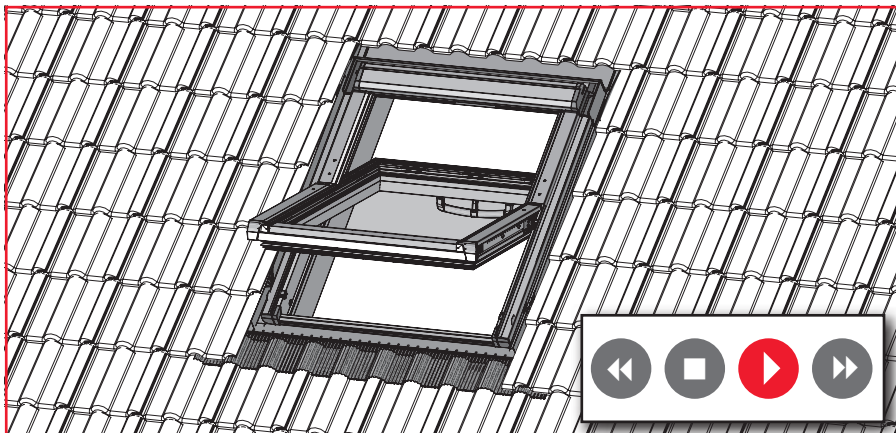

2

X

Z

The roof window.

www.roto-contacts.com

www.roto-extra.com

Roto Frank DST Vertriebs-GmbH
Wilhelm-Frank-Straße 38-40
97980 Bad Mergentheim
Deutschland