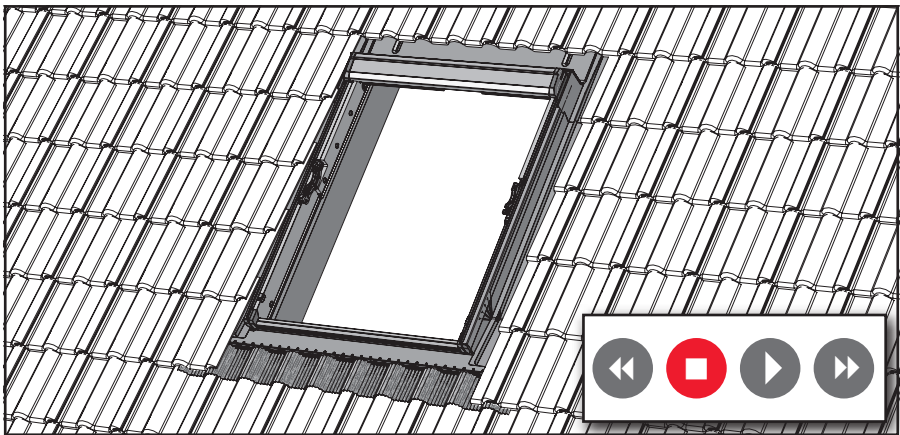

2

X

Z

The roof window.

www.roto-contacts.com

www.roto-extra.com

Roto Frank DST Vertriebs-GmbH
Wilhelm-Frank-Straße 38-40
97980 Bad Mergentheim
Deutschland