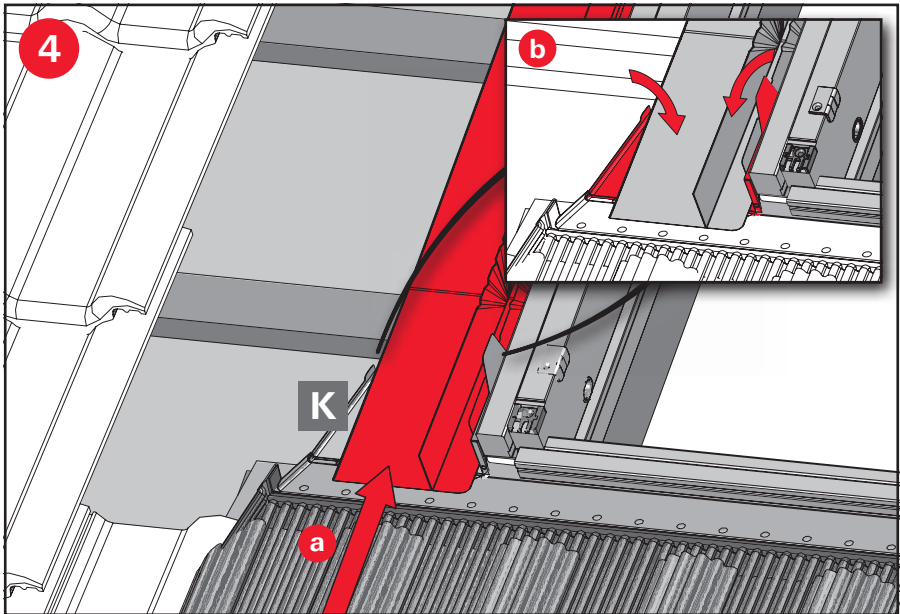

2

X

Z

The roof window.

www.roto-contacts.com

www.roto-extra.com

Roto Frank DST Vertriebs-GmbH
Wilhelm-Frank-Straße 38-40
97980 Bad Mergentheim
Deutschland