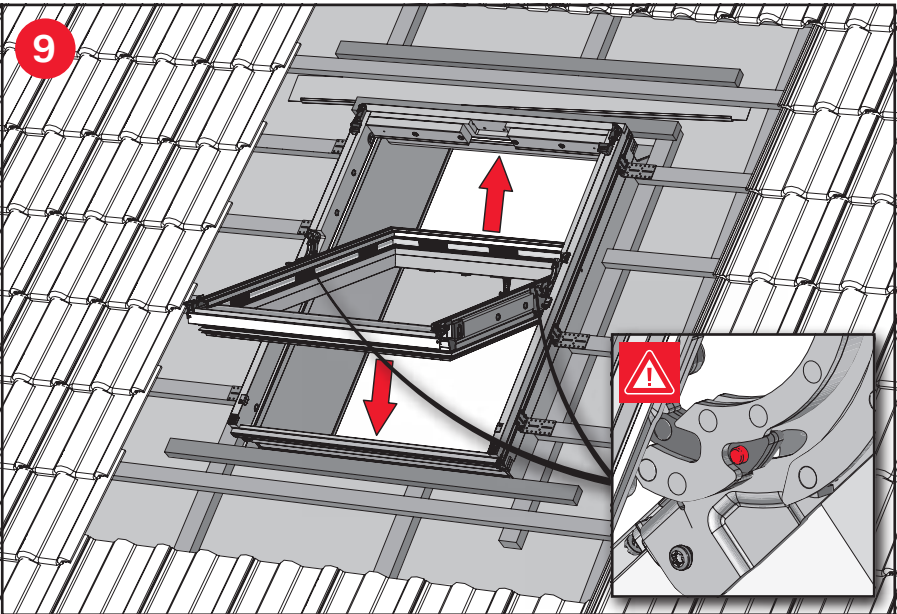

2

X

Z

The roof window.

www.roto-contacts.com

www.roto-extra.com

Roto Frank DST Vertriebs-GmbH
Wilhelm-Frank-Straße 38-40
97980 Bad Mergentheim
Deutschland