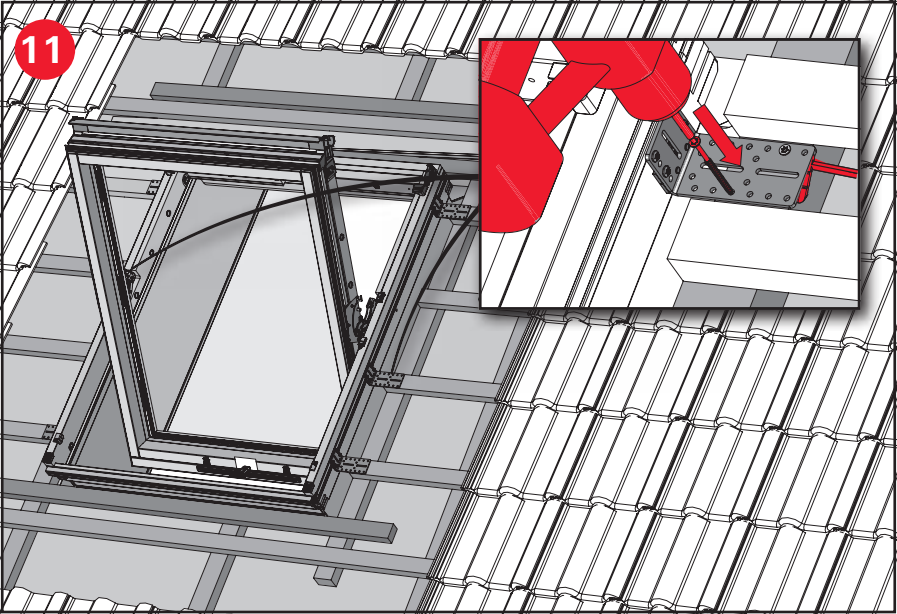

2

X

Z

The roof window.

www.roto-contacts.com

www.roto-extra.com

Roto Frank DST Vertriebs-GmbH
Wilhelm-Frank-Straße 38-40
97980 Bad Mergentheim
Deutschland