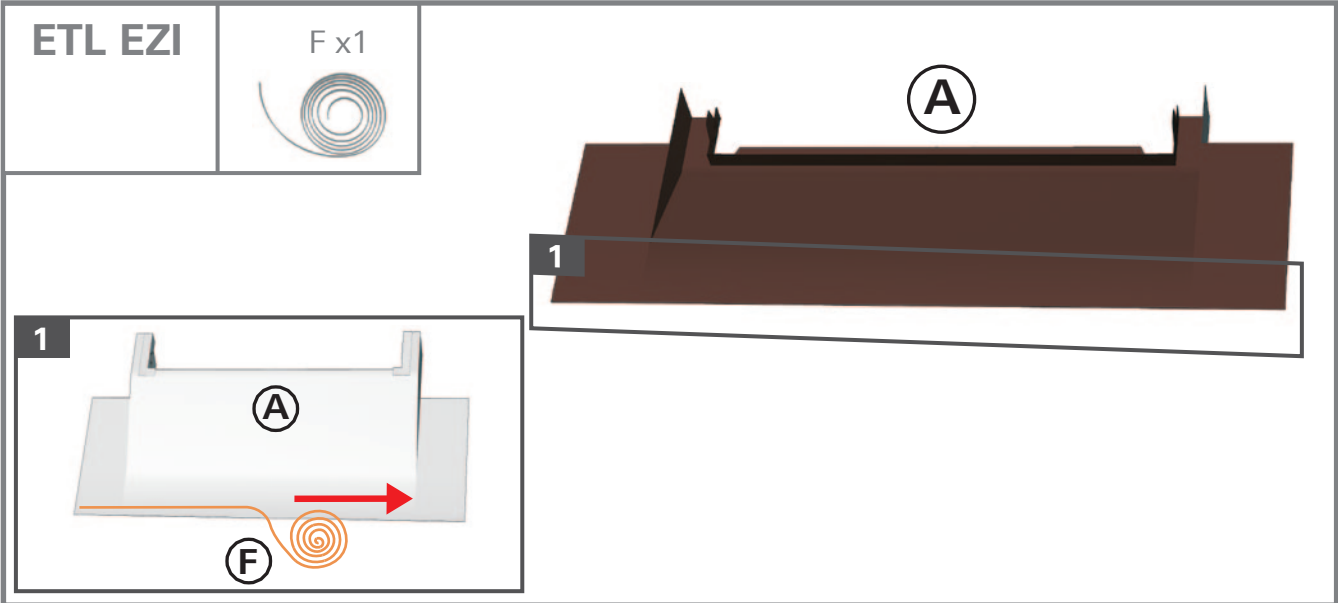

Eindeckrahmen Tiefer gelegt

Recessed flashing

ETL ZIE, ETL EZI

ETL ZIE

WDF ≥ xx/11

F 6x	G 6x	H 4x	I 24x	J 8x	K 2x	L 2x	I 6x

ETL EZI

WDF ≥ xx/11

F 6x	G 6x	H 4x	I 30x	J 8x	K 2x	L 2x	I 6x

4

ETL EZI

4A

9

10

	xx/11	xx/14	xx/16
WDF 84. K / 84. K WD		■	■
WDF 64. K / 64. K WD		■	■
WDF 73. K / 73. K WD	■	■	■
WDF 84. H / 84. H WD			11/16
WDF 43. K / 43. K WD	■	■	

ø3,5 x30

 K 2x L 2x I 4x

 ø3,9 x19 ø4,5 x40

12

13

14

16

17