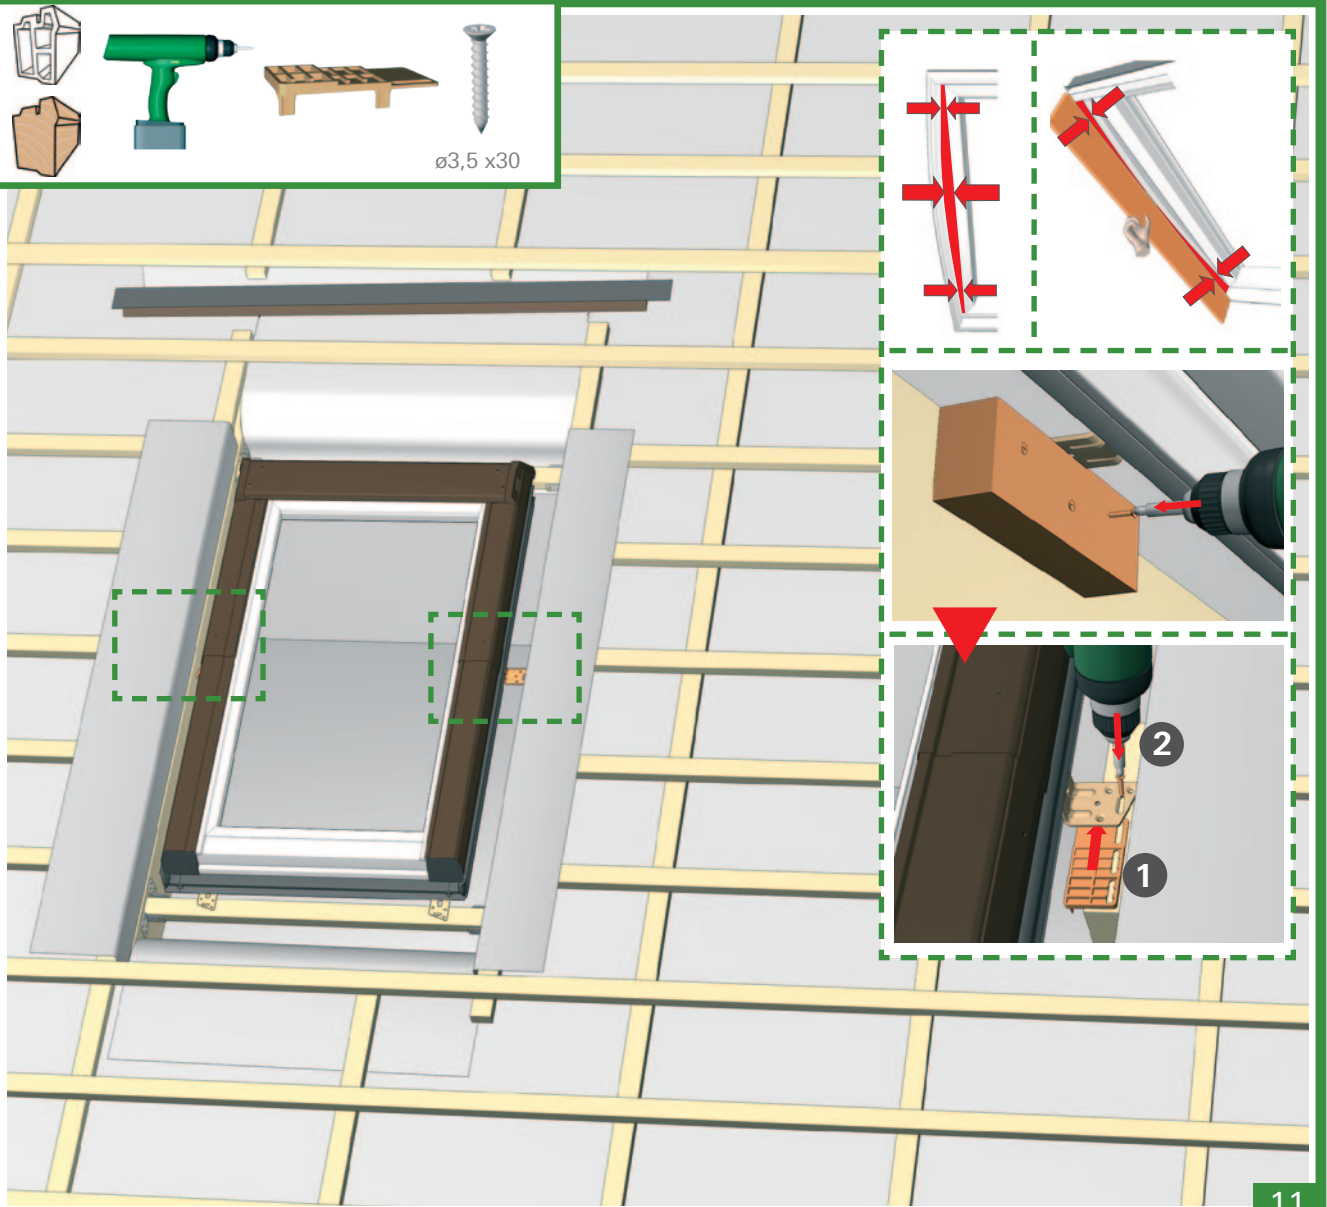

Eindeckrahmen Tiefer gelegt

Recessed flashing

ETL ZIE, ETL EZI

ETL ZIE

WDF ≥ xx/11

F 6x	G 6x	H 4x	I 24x	J 8x	K 2x	L 2x	I 6x

ETL EZI

WDF ≥ xx/11

F 6x	G 6x	H 4x	I 30x	J 8x	K 2x	L 2x	I 6x

4

ETL EZI

4A

9

10

	xx/11	xx/14	xx/16
WDF 84. K / 84. K WD		■	■
WDF 64. K / 64. K WD		■	■
WDF 73. K / 73. K WD	■	■	■
WDF 84. H / 84. H WD			11/16
WDF 43. K / 43. K WD	■	■	

ø3,5 x30

 K 2x L 2x I 4x

 ø3,9 x19 ø4,5 x40

12

13

14

16

17