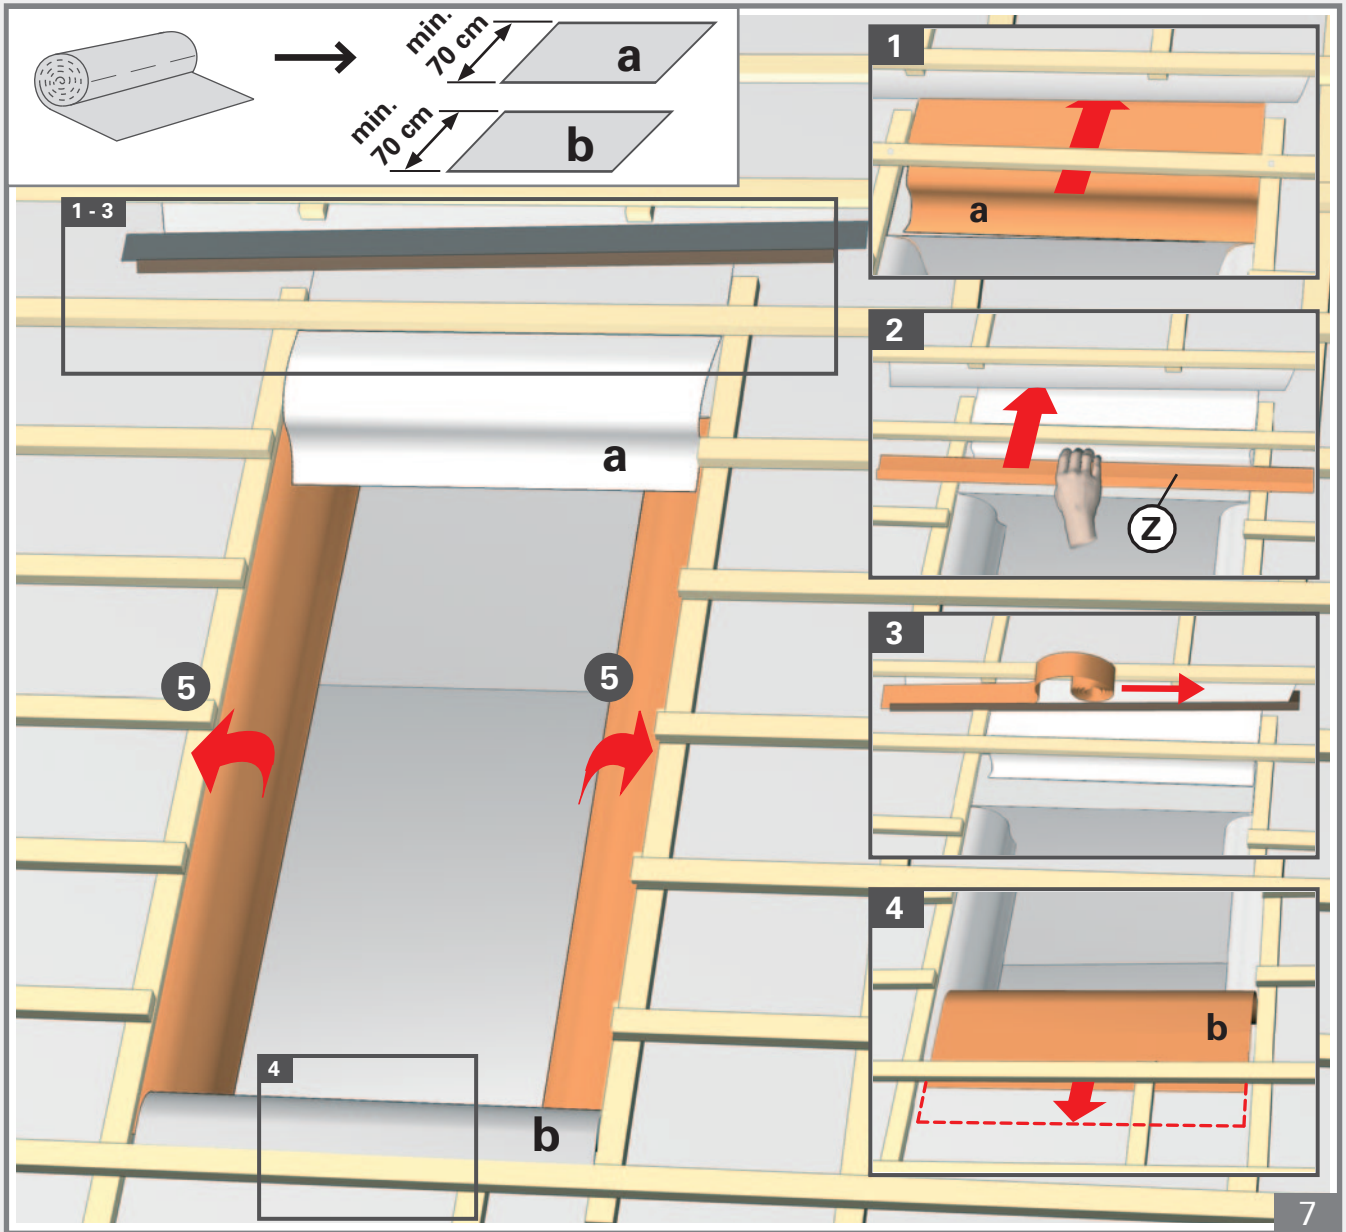

Eindeckrahmen Tiefer gelegt

Recessed flashing

ETL ZIE, ETL EZI

ETL ZIE

WDF ≥ xx/11

F 6x	G 6x	H 4x	I 24x	J 8x	K 2x	L 2x	I 6x

ETL EZI

WDF ≥ xx/11

F 6x	G 6x	H 4x	I 30x	J 8x	K 2x	L 2x	I 6x

4

ETL EZI

4A

9

10

	xx/11	xx/14	xx/16
WDF 84. K / 84. K WD		■	■
WDF 64. K / 64. K WD		■	■
WDF 73. K / 73. K WD	■	■	■
WDF 84. H / 84. H WD			11/16
WDF 43. K / 43. K WD	■	■	

ø3,5 x30

 K 2x L 2x I 4x

 ø3,9 x19 ø4,5 x40

12

13

14

16

17