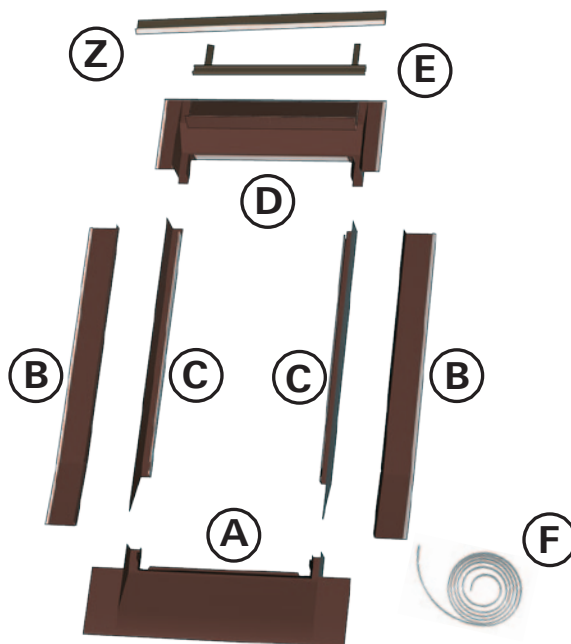

Eindeckrahmen Tiefer gelegt

Recessed flashing

ETL ZIE, ETL EZI

ETL ZIE

WDF ≥ xx/11

F 6x	G 6x	H 4x	I 24x	J 8x	K 2x	L 2x	I 6x

ETL EZI

WDF ≥ xx/11

F 6x	G 6x	H 4x	I 30x	J 8x	K 2x	L 2x	I 6x

4

ETL EZI

4A

9

10

	xx/11	xx/14	xx/16
WDF 84. K / 84. K WD		■	■
WDF 64. K / 64. K WD		■	■
WDF 73. K / 73. K WD	■	■	■
WDF 84. H / 84. H WD			11/16
WDF 43. K / 43. K WD	■	■	

ø3,5 x30

 K 2x L 2x I 4x

 ø3,9 x19 ø4,5 x40

12

13

14

16

17