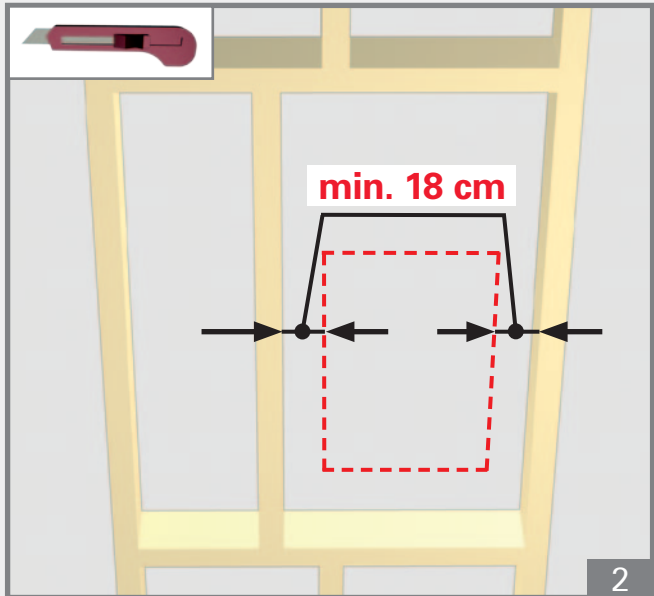

Eindeckrahmen Tiefer gelegt

Recessed flashing

ETL ZIE, ETL EZI

ETL ZIE

WDF ≥ xx/11

F 6x	G 6x	H 4x	I 24x	J 8x	K 2x	L 2x	I 6x

ETL EZI

WDF ≥ xx/11

F 6x	G 6x	H 4x	I 30x	J 8x	K 2x	L 2x	I 6x

4

ETL EZI

4A

9

10

	xx/11	xx/14	xx/16
WDF 84. K / 84. K WD		■	■
WDF 64. K / 64. K WD		■	■
WDF 73. K / 73. K WD	■	■	■
WDF 84. H / 84. H WD			11/16
WDF 43. K / 43. K WD	■	■	

ø3,5 x30

 K 2x L 2x I 4x

 ø3,9 x19 ø4,5 x40

12

13

14

16

17