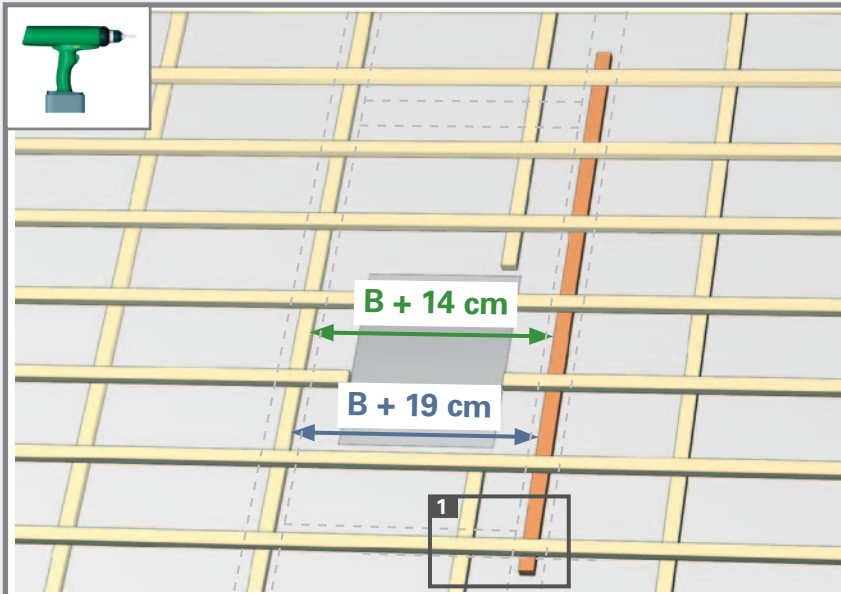

Eindeckrahmen Tiefer gelegt

Recessed flashing

ETL ZIE, ETL EZI

ETL ZIE

WDF ≥ xx/11

F 6x	G 6x	H 4x	I 24x	J 8x	K 2x	L 2x	I 6x

ETL EZI

WDF ≥ xx/11

F 6x	G 6x	H 4x	I 30x	J 8x	K 2x	L 2x	I 6x

4

ETL EZI

4A

9

10

	xx/11	xx/14	xx/16
WDF 84. K / 84. K WD		■	■
WDF 64. K / 64. K WD		■	■
WDF 73. K / 73. K WD	■	■	■
WDF 84. H / 84. H WD			11/16
WDF 43. K / 43. K WD	■	■	

ø3,5 x30

 K 2x L 2x I 4x

 ø3,9 x19 ø4,5 x40

12

13

14

16

17