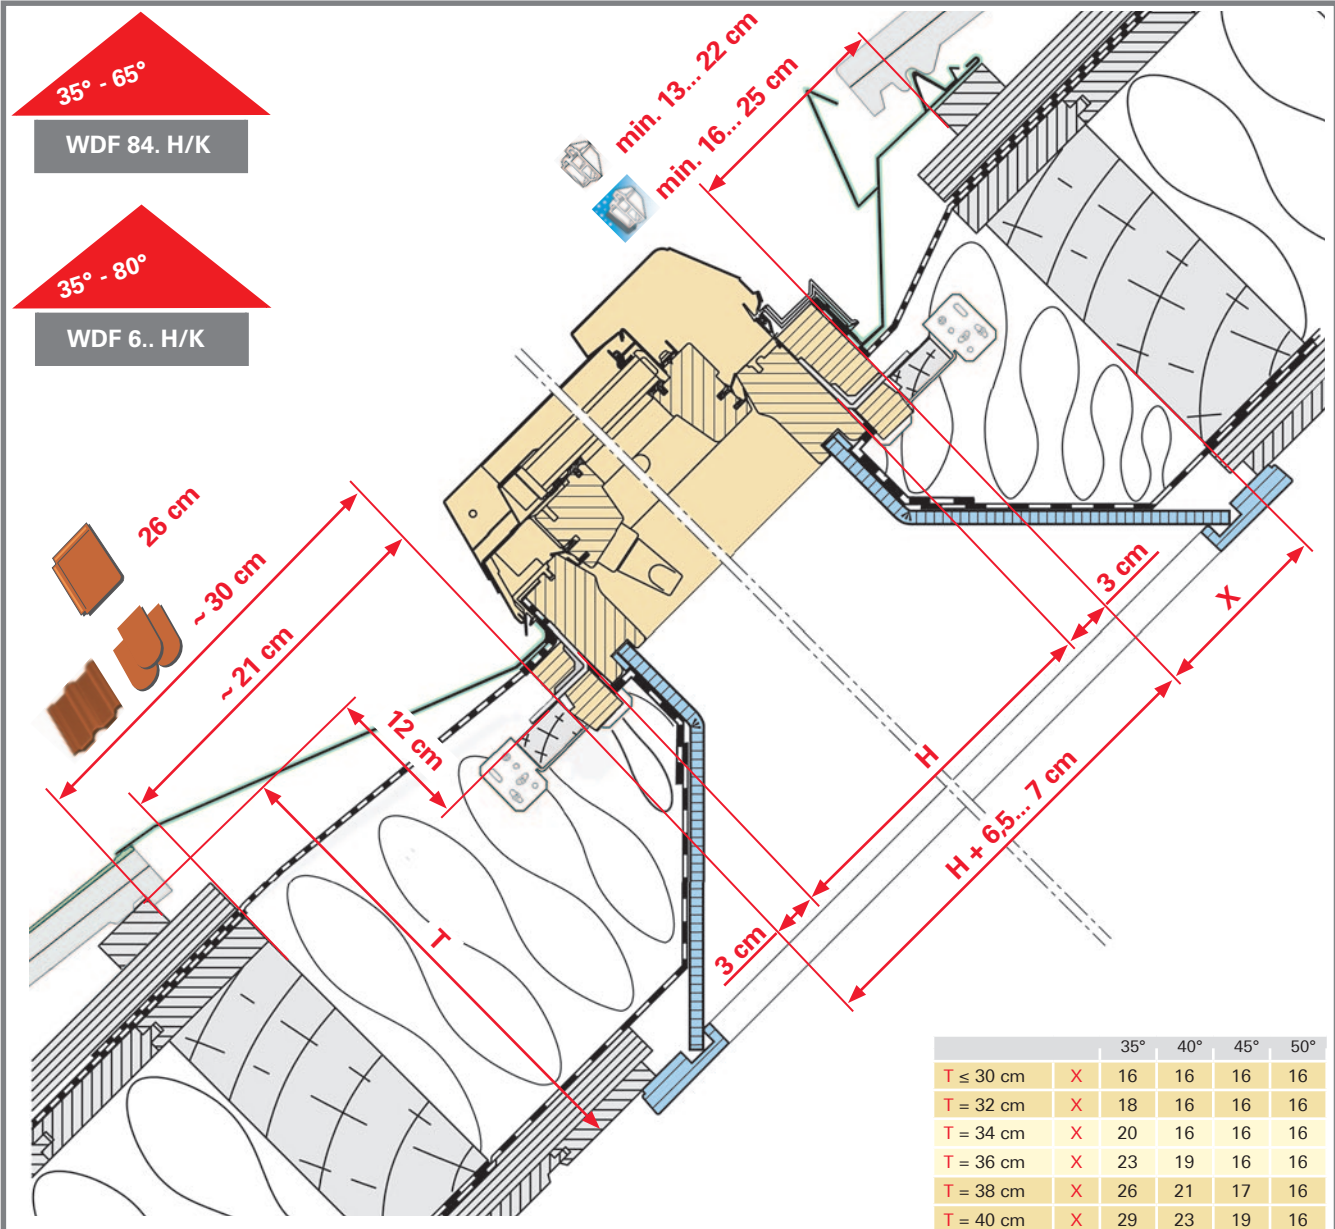

Eindeckrahmen Tiefer gelegt

Recessed flashing

ETL ZIE, ETL EZI

ETL ZIE

WDF ≥ xx/11

F 6x	G 6x	H 4x	I 24x	J 8x	K 2x	L 2x	I 6x

ETL EZI

WDF ≥ xx/11

F 6x	G 6x	H 4x	I 30x	J 8x	K 2x	L 2x	I 6x

4

ETL EZI

4A

9

10

	xx/11	xx/14	xx/16
WDF 84. K / 84. K WD		■	■
WDF 64. K / 64. K WD		■	■
WDF 73. K / 73. K WD	■	■	■
WDF 84. H / 84. H WD			11/16
WDF 43. K / 43. K WD	■	■	

ø3,5 x30

 K 2x L 2x I 4x

 ø3,9 x19 ø4,5 x40

12

13

14

16

17