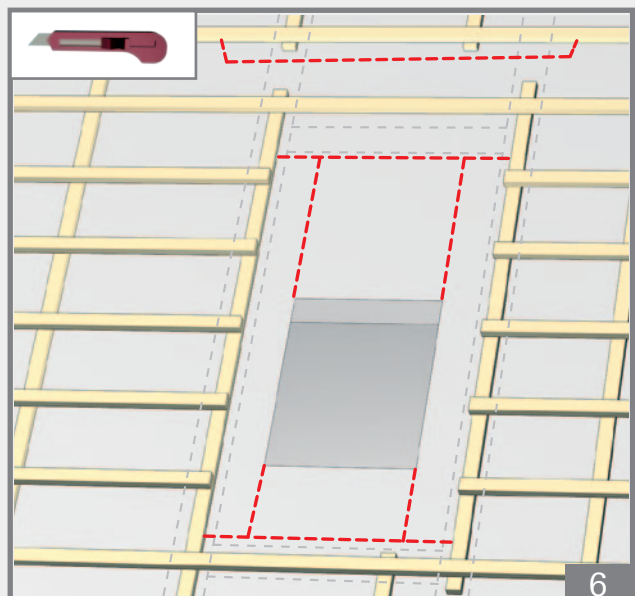

Eindeckrahmen Tiefer gelegt

Recessed flashing

ETL ZIE, ETL EZI

ETL ZIE

WDF ≥ xx/11

F 6x	G 6x	H 4x	I 24x	J 8x	K 2x	L 2x	I 6x

ETL EZI

WDF ≥ xx/11

F 6x	G 6x	H 4x	I 30x	J 8x	K 2x	L 2x	I 6x

4

ETL EZI

4A

9

10

	xx/11	xx/14	xx/16
WDF 84. K / 84. K WD		■	■
WDF 64. K / 64. K WD		■	■
WDF 73. K / 73. K WD	■	■	■
WDF 84. H / 84. H WD			11/16
WDF 43. K / 43. K WD	■	■	

ø3,5 x30

 K 2x L 2x I 4x

 ø3,9 x19 ø4,5 x40

12

13

14

16

17