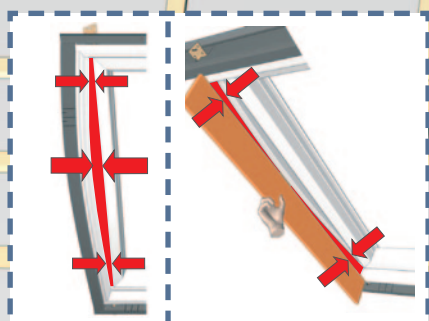

Eindeckrahmen Tiefer gelegt

Recessed flashing

ETL ZIE, ETL EZI

ETL ZIE

WDF ≥ xx/11

F 6x	G 6x	H 4x	I 24x	J 8x	K 2x	L 2x	I 6x

ETL EZI

WDF ≥ xx/11

F 6x	G 6x	H 4x	I 30x	J 8x	K 2x	L 2x	I 6x

4

ETL EZI

4A

9

10

	xx/11	xx/14	xx/16
WDF 84. K / 84. K WD		■	■
WDF 64. K / 64. K WD		■	■
WDF 73. K / 73. K WD	■	■	■
WDF 84. H / 84. H WD			11/16
WDF 43. K / 43. K WD	■	■	

ø3,5 x30

 K 2x L 2x I 4x

 ø3,9 x19 ø4,5 x40

12

13

14

16

17