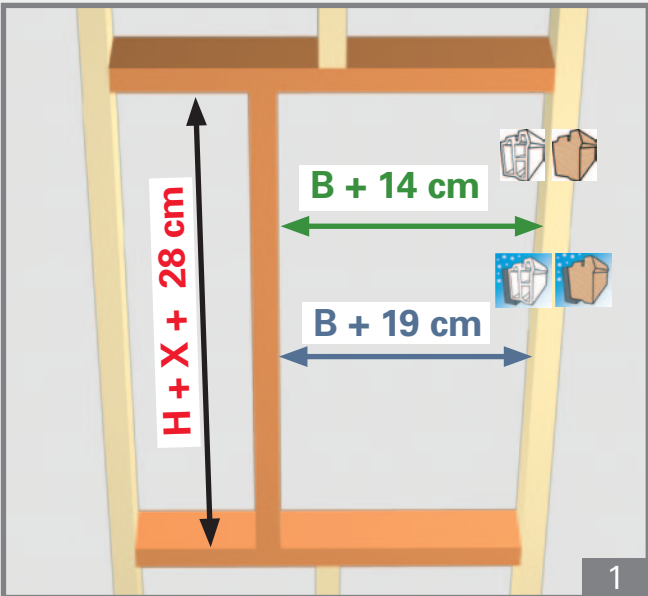

Eindeckrahmen Tiefer gelegt

Recessed flashing

ETL ZIE, ETL EZI

ETL ZIE

WDF ≥ xx/11

F 6x	G 6x	H 4x	I 24x	J 8x	K 2x	L 2x	I 6x

ETL EZI

WDF ≥ xx/11

F 6x	G 6x	H 4x	I 30x	J 8x	K 2x	L 2x	I 6x

4

ETL EZI

4A

9

10

	xx/11	xx/14	xx/16
WDF 84. K / 84. K WD		■	■
WDF 64. K / 64. K WD		■	■
WDF 73. K / 73. K WD	■	■	■
WDF 84. H / 84. H WD			11/16
WDF 43. K / 43. K WD	■	■	

ø3,5 x30

 K 2x L 2x I 4x

 ø3,9 x19 ø4,5 x40

12

13

14

16

17