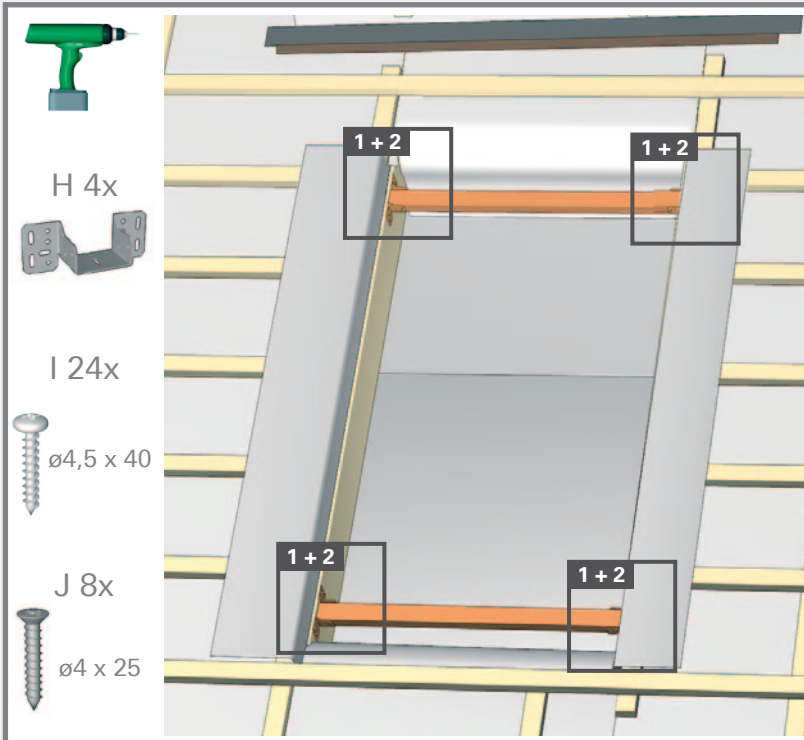

Eindeckrahmen Tiefer gelegt

Recessed flashing

ETL ZIE, ETL EZI

ETL ZIE

WDF ≥ xx/11

F 6x	G 6x	H 4x	I 24x	J 8x	K 2x	L 2x	I 6x

ETL EZI

WDF ≥ xx/11

F 6x	G 6x	H 4x	I 30x	J 8x	K 2x	L 2x	I 6x

4

ETL EZI

4A

9

10

	xx/11	xx/14	xx/16
WDF 84. K / 84. K WD		■	■
WDF 64. K / 64. K WD		■	■
WDF 73. K / 73. K WD	■	■	■
WDF 84. H / 84. H WD			11/16
WDF 43. K / 43. K WD	■	■	

ø3,5 x30

 K 2x L 2x I 4x

 ø3,9 x19 ø4,5 x40

12

13

14

16

17