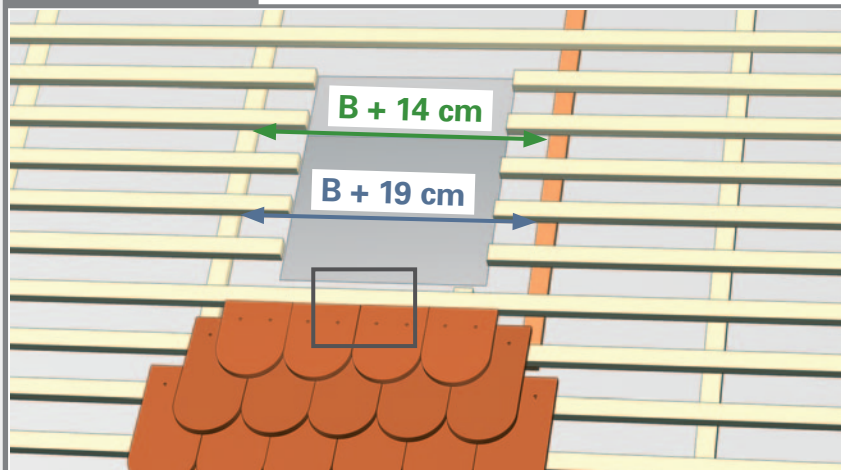

Eindeckrahmen Tiefer gelegt

Recessed flashing

ETL ZIE, ETL EZI

ETL ZIE

WDF ≥ xx/11

F 6x	G 6x	H 4x	I 24x	J 8x	K 2x	L 2x	I 6x

ETL EZI

WDF ≥ xx/11

F 6x	G 6x	H 4x	I 30x	J 8x	K 2x	L 2x	I 6x

4

ETL EZI

4A

9

10

	xx/11	xx/14	xx/16
WDF 84. K / 84. K WD		■	■
WDF 64. K / 64. K WD		■	■
WDF 73. K / 73. K WD	■	■	■
WDF 84. H / 84. H WD			11/16
WDF 43. K / 43. K WD	■	■	

ø3,5 x30

 K 2x L 2x I 4x

 ø3,9 x19 ø4,5 x40

12

13

14

16

17