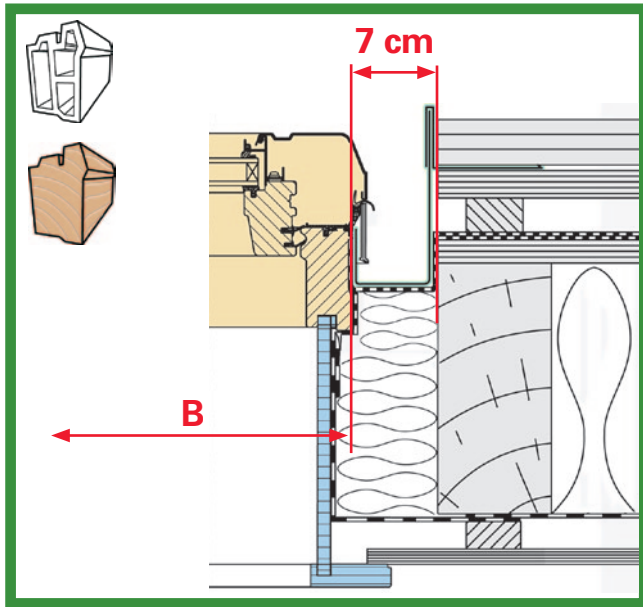

Eindeckrahmen Tiefer gelegt

Recessed flashing

ETL ZIE, ETL EZI

ETL ZIE

WDF ≥ xx/11

F 6x	G 6x	H 4x	I 24x	J 8x	K 2x	L 2x	I 6x

ETL EZI

WDF ≥ xx/11

F 6x	G 6x	H 4x	I 30x	J 8x	K 2x	L 2x	I 6x

4

ETL EZI

4A

9

10

	xx/11	xx/14	xx/16
WDF 84. K / 84. K WD		■	■
WDF 64. K / 64. K WD		■	■
WDF 73. K / 73. K WD	■	■	■
WDF 84. H / 84. H WD			11/16
WDF 43. K / 43. K WD	■	■	

ø3,5 x30

 K 2x L 2x I 4x

 ø3,9 x19 ø4,5 x40

12

13

14

16

17