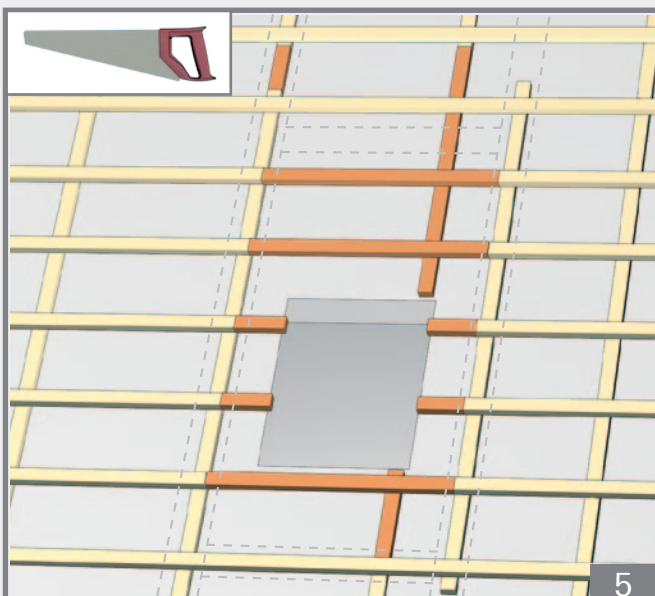

Eindeckrahmen Tiefer gelegt

Recessed flashing

ETL ZIE, ETL EZI

ETL ZIE

WDF ≥ xx/11

F 6x	G 6x	H 4x	I 24x	J 8x	K 2x	L 2x	I 6x

ETL EZI

WDF ≥ xx/11

F 6x	G 6x	H 4x	I 30x	J 8x	K 2x	L 2x	I 6x

4

ETL EZI

4A

9

10

	xx/11	xx/14	xx/16
WDF 84. K / 84. K WD		■	■
WDF 64. K / 64. K WD		■	■
WDF 73. K / 73. K WD	■	■	■
WDF 84. H / 84. H WD			11/16
WDF 43. K / 43. K WD	■	■	

ø3,5 x30

 K 2x L 2x I 4x

 ø3,9 x19 ø4,5 x40

12

13

14

16

17