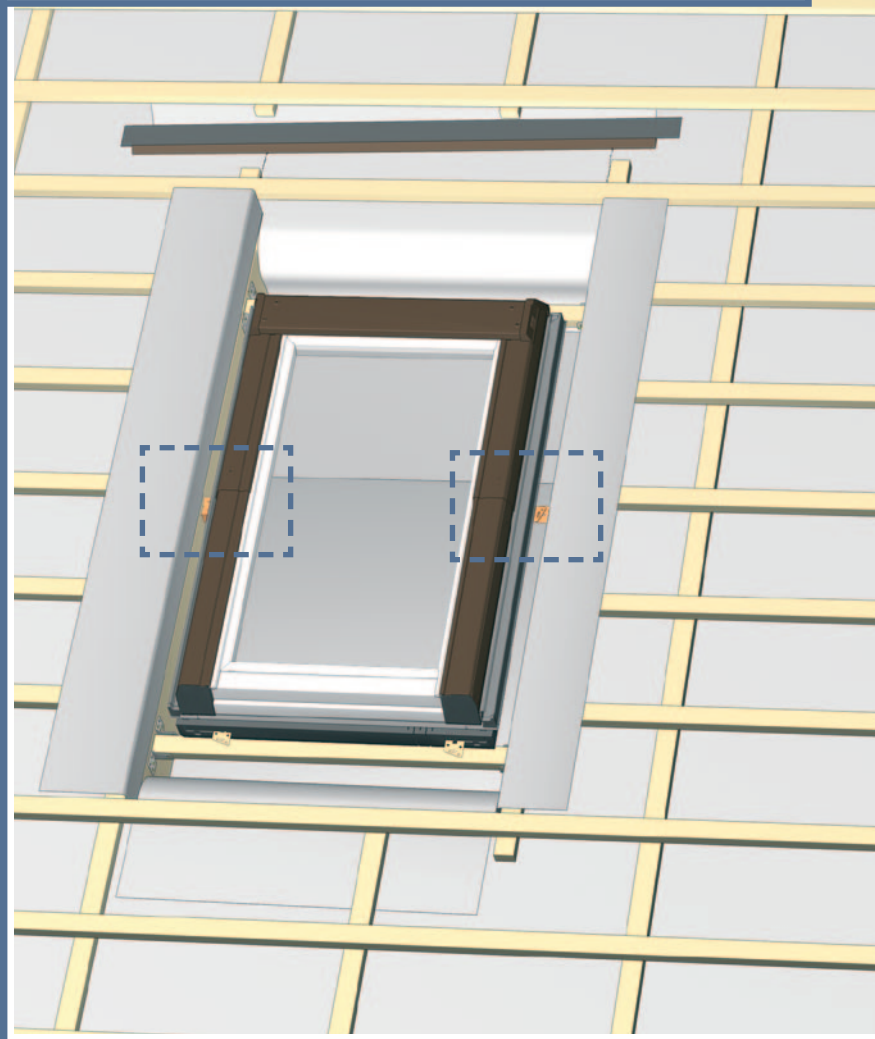

Eindeckrahmen Tiefer gelegt

Recessed flashing

ETL ZIE, ETL EZI

ETL ZIE

WDF ≥ xx/11

F 6x	G 6x	H 4x	I 24x	J 8x	K 2x	L 2x	I 6x

ETL EZI

WDF ≥ xx/11

F 6x	G 6x	H 4x	I 30x	J 8x	K 2x	L 2x	I 6x

4

ETL EZI

4A

9

10

	xx/11	xx/14	xx/16
WDF 84. K / 84. K WD		■	■
WDF 64. K / 64. K WD		■	■
WDF 73. K / 73. K WD	■	■	■
WDF 84. H / 84. H WD			11/16
WDF 43. K / 43. K WD	■	■	

ø3,5 x30

 K 2x L 2x I 4x

 ø3,9 x19 ø4,5 x40

12

13

14

16

17