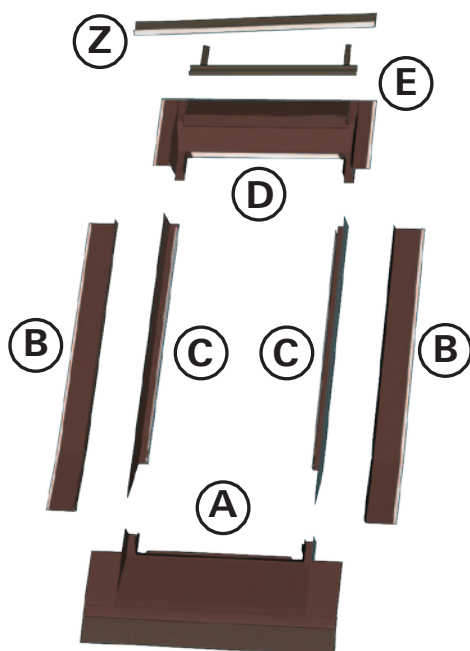

Eindeckrahmen Tiefer gelegt

Recessed flashing

ETL ZIE, ETL EZI

ETL ZIE

WDF ≥ xx/11

F 6x	G 6x	H 4x	I 24x	J 8x	K 2x	L 2x	I 6x

ETL EZI

WDF ≥ xx/11

F 6x	G 6x	H 4x	I 30x	J 8x	K 2x	L 2x	I 6x

4

ETL EZI

4A

9

10

	xx/11	xx/14	xx/16
WDF 84. K / 84. K WD		■	■
WDF 64. K / 64. K WD		■	■
WDF 73. K / 73. K WD	■	■	■
WDF 84. H / 84. H WD			11/16
WDF 43. K / 43. K WD	■	■	

ø3,5 x30

 K 2x L 2x I 4x

 ø3,9 x19 ø4,5 x40

12

13

14

16

17