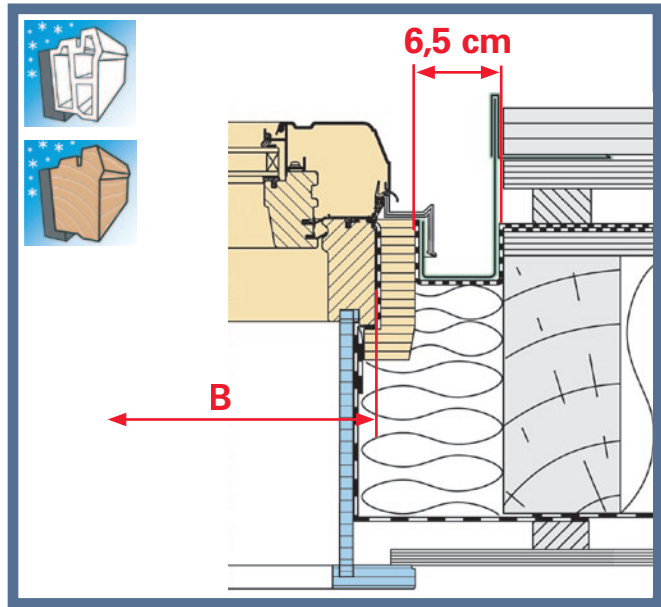

Eindeckrahmen Tiefer gelegt

Recessed flashing

ETL ZIE, ETL EZI

ETL ZIE

WDF ≥ xx/11

F 6x	G 6x	H 4x	I 24x	J 8x	K 2x	L 2x	I 6x

ETL EZI

WDF ≥ xx/11

F 6x	G 6x	H 4x	I 30x	J 8x	K 2x	L 2x	I 6x

4

ETL EZI

4A

9

10

	xx/11	xx/14	xx/16
WDF 84. K / 84. K WD		■	■
WDF 64. K / 64. K WD		■	■
WDF 73. K / 73. K WD	■	■	■
WDF 84. H / 84. H WD			11/16
WDF 43. K / 43. K WD	■	■	

ø3,5 x30

 K 2x L 2x I 4x

 ø3,9 x19 ø4,5 x40

12

13

14

16

17