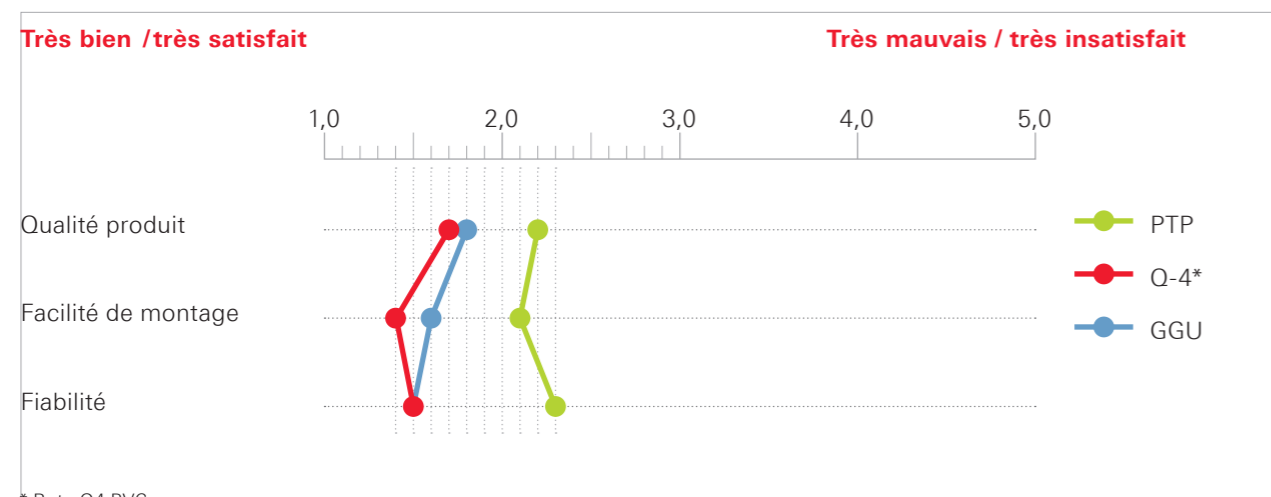

### Roto Q4. La fenêtre à rotation

La Roto Q4 est la fenêtre à projection répondant aux exigences des professionnels, même les plus élevées !

L'organisme TÜV Rheinland, en Pologne, présente cette étude comparative en 2017.

#### Fenêtres de toit étudiées:

PTP, Roto Q4, GGU

Résultats généraux en comparaison mutuelle

\* Réalisé par le TÜV Rheinland en 2017, testé sur des catégories de qualité de produit, de facilité de pose et de fiabilité. Teste porté sur 3 fenêtres de toit.

#### Ratio prix / performances

\* Roto Q4 PVC

Qualité produit	PTP	Roto Q-4	GGU
Critère			
Apparence extérieur	2,6	1,7	2,2
Apparence intérieur	2,6	1,8	1,7
Qualité du matériel	2,2	1,9	1,8
Stabilité	1,5	1,6	1,7
Dimensions	2,5	1,9	2,1
Nuisance sonore en fonctionnement	1,9	1,5	1,6
Finition	2,2	1,7	1,8
<b>Moyenne</b>	<b>2,2</b>	<b>1,7</b>	<b>1,8</b>

Facilité de montage	PTP	Roto Q-4	GGU
Critère			
Pré-assemblage	2,3	1,0	1,3
Livraison	1,7	1,7	1,7
Temps de montage	2,0	1,0	1,3
Etapes d'assemblage	2,7	2,3	2,7
Raccords extérieur	2,3	1,7	2,0
Adaptabilité à la situation (Réglable)	1,7	1,3	1,7
Manipulation	2,0	1,0	1,0
Temps de montage	2,0	1,3	1,3
<b>Moyenne</b>	<b>2,1</b>	<b>1,4</b>	<b>1,6</b>