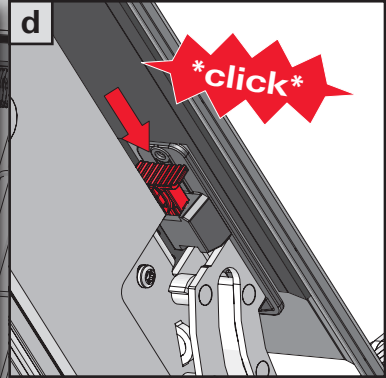

2

3

9

The roof window.

www.roto-contacts.com

www.roto-extra.com

Roto Frank DST Vertriebs-GmbH
Wilhelm-Frank-Straße 38-40
97980 Bad Mergentheim
Deutschland