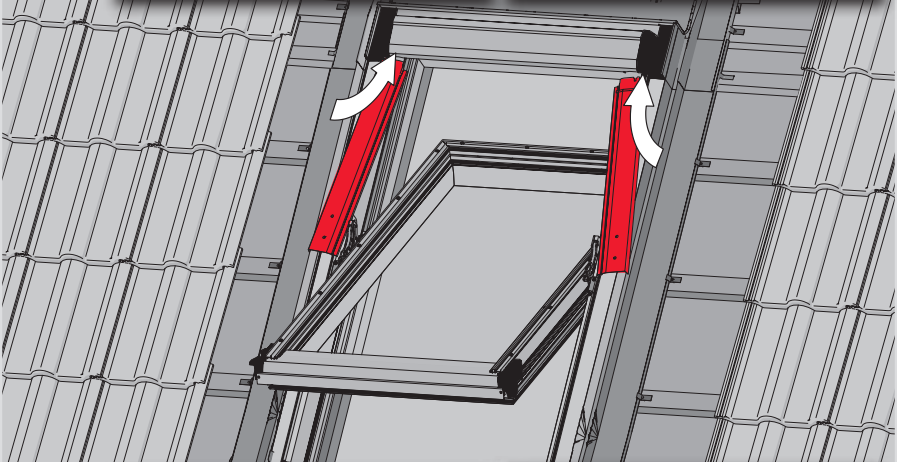

2

3

9

The roof window.

www.roto-contacts.com

www.roto-extra.com

Roto Frank DST Vertriebs-GmbH
Wilhelm-Frank-Straße 38-40
97980 Bad Mergentheim
Deutschland